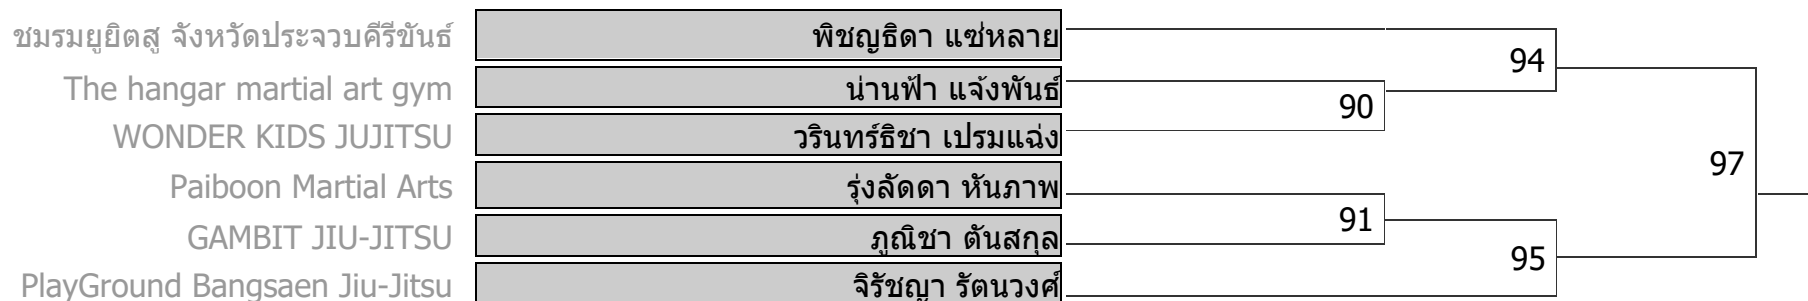

NEWAZA - CLASS A (Open)

FEMALE 12-13 YEAR ปี

รุ่น F | น้ำหนักไม่เกิน 44 กก.