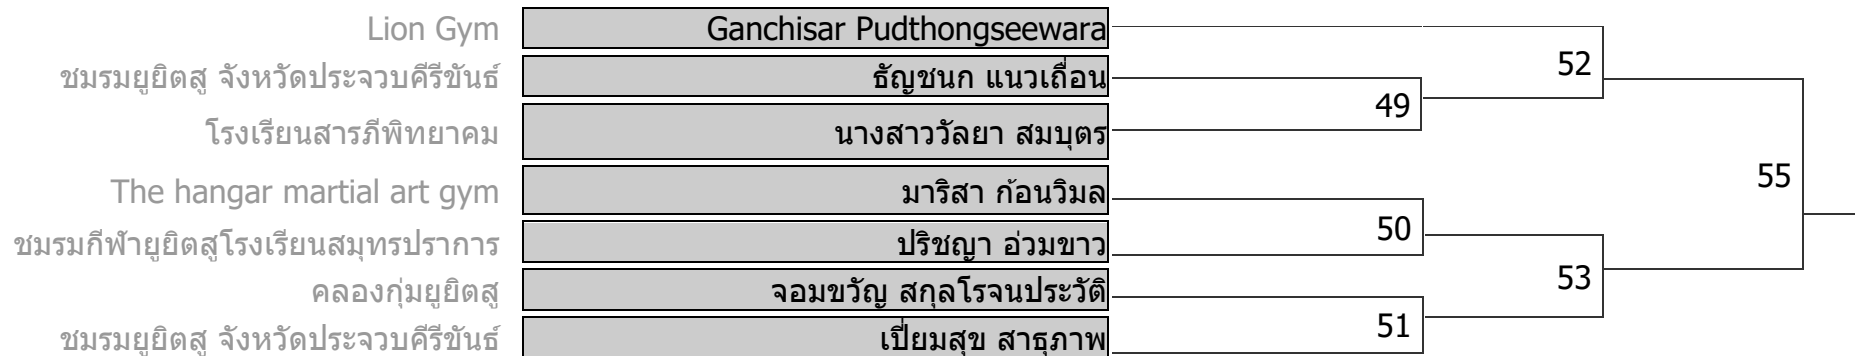

NEWAZA - CLASS A (Open)

FEMALE 16-17 YEAR ปี

รุ่น D | น้ำหนักไม่เกิน 48 กก.