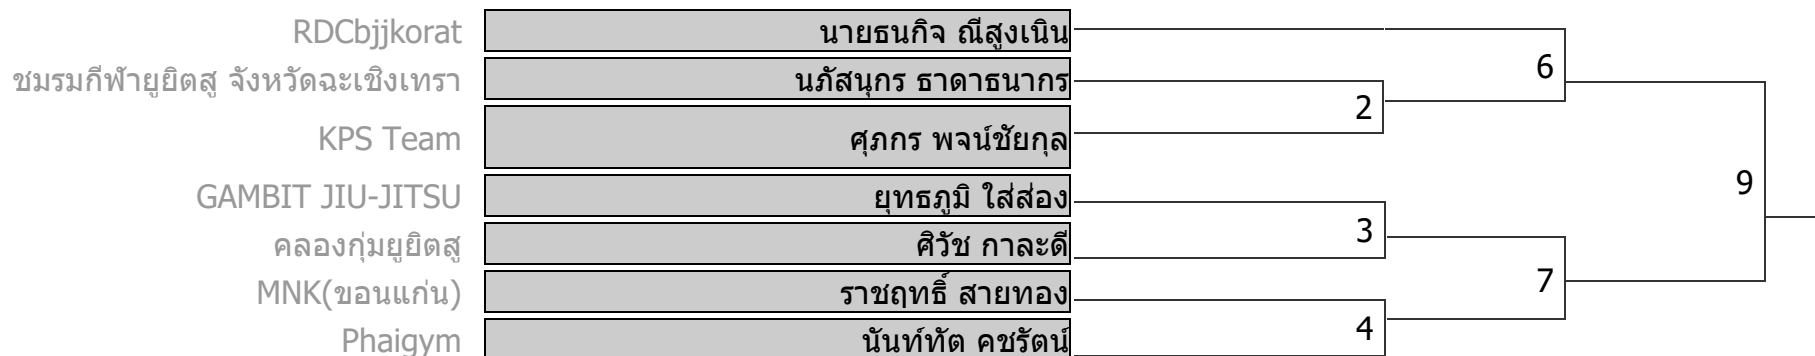

NEWAZA - CLASS A (Open)

MALE OVER 18 YEAR ปี

รุ่น A | น้ำหนักไม่เกิน 56 กก.

			WIN	LOSSES
1	โรงเรียนสารภีพิทยาคม	นายภาคภูมิ แสงศรีจันทร์		
2	ชมรมกีฬายูยิตสูโรงเรียนสมุทรปราการ	สิริวิชญ์ คงนุ่น		
3	โรงเรียนสารภีพิทยาคม	นายณัฐชานน ใจขาว		

ROUND 1		ROUND 2		ROUND 3	
1 vs 2	1	2 vs 3	5	3 vs 1	8
3 Bye		1 Bye		2 Bye	

NEWAZA - CLASS A (Open)

MALE OVER 18 YEAR ปี

รุ่น B | น้ำหนักไม่เกิน 62 กก.