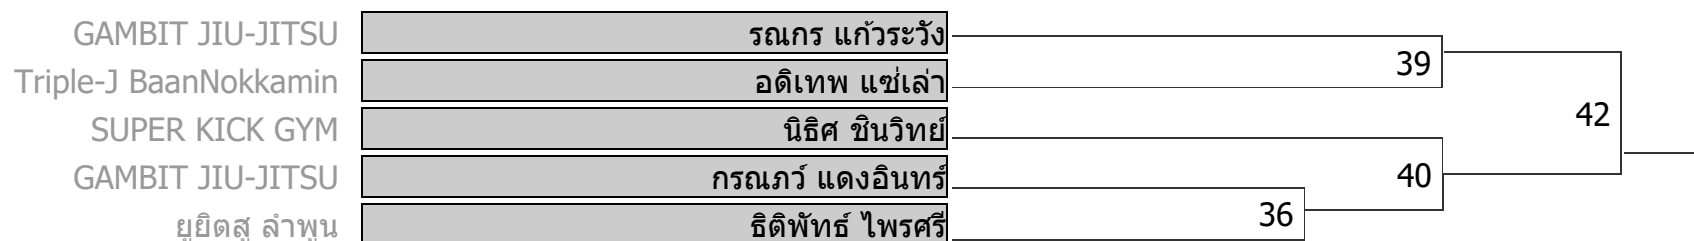

NEWAZA - CLASS A (Open)

MALE 16-17 YEAR ปี

รุ่น D | น้ำหนักไม่เกิน 60 กก.

NEWAZA - CLASS A (Open)

MALE 16-17 YEAR ปี

รุ่น E | น้ำหนักไม่เกิน 66 กก.

NEWAZA - CLASS A (Open)

MALE 16-17 YEAR ปี