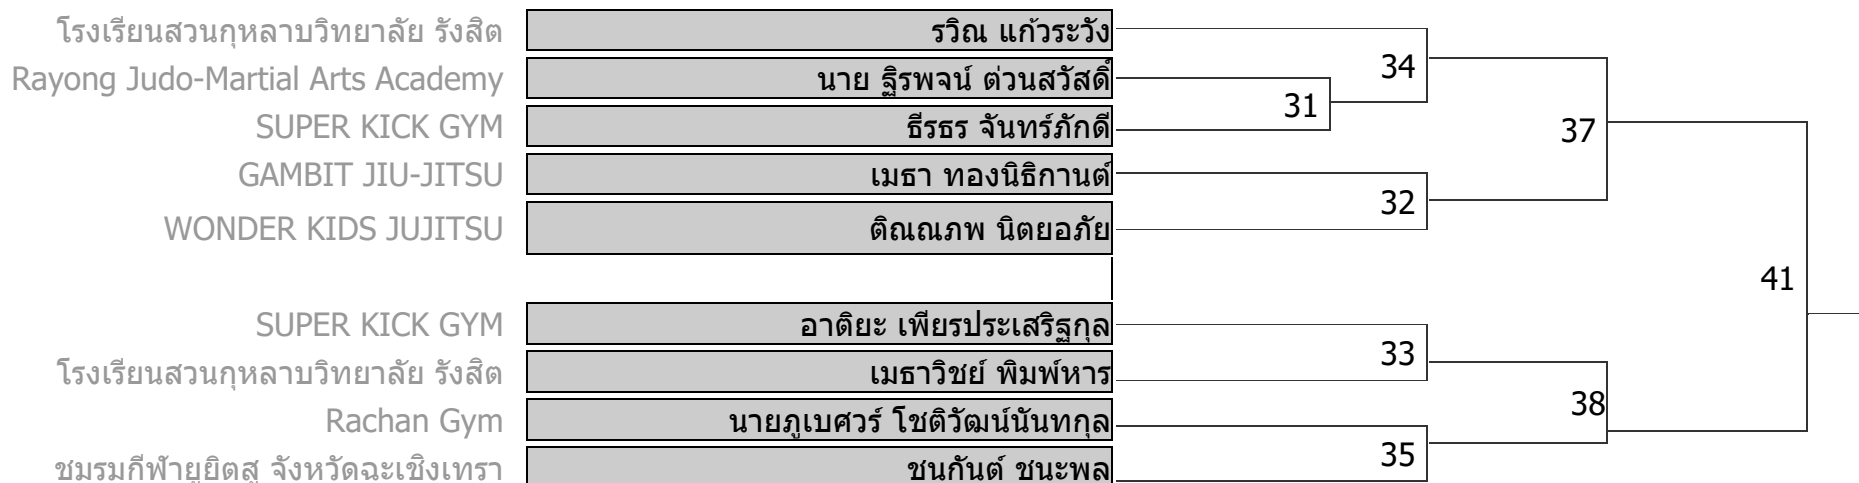

NEWAZA - CLASS A (Open)

MALE 16-17 YEAR ปี

รุ่น D | น้ำหนักไม่เกิน 60 กก.