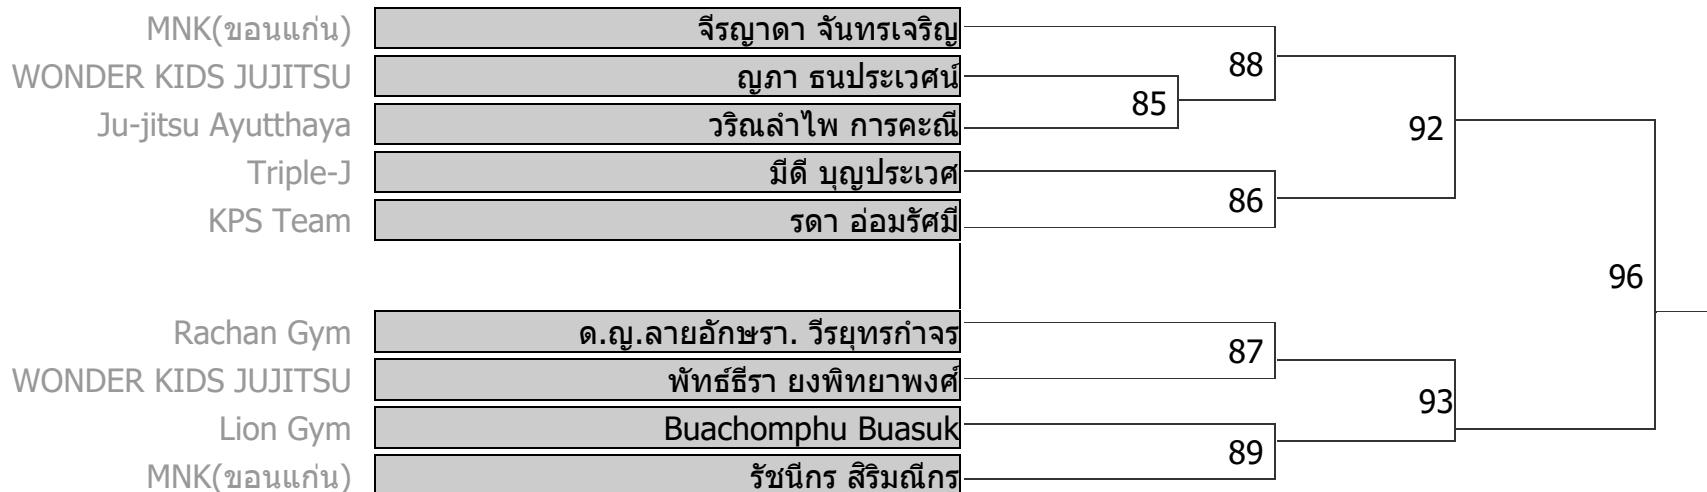

NEWAZA - CLASS A (Open)

FEMALE 12-13 YEAR ปี

รุ่น E | น้ำหนักไม่เกิน 40 กก.