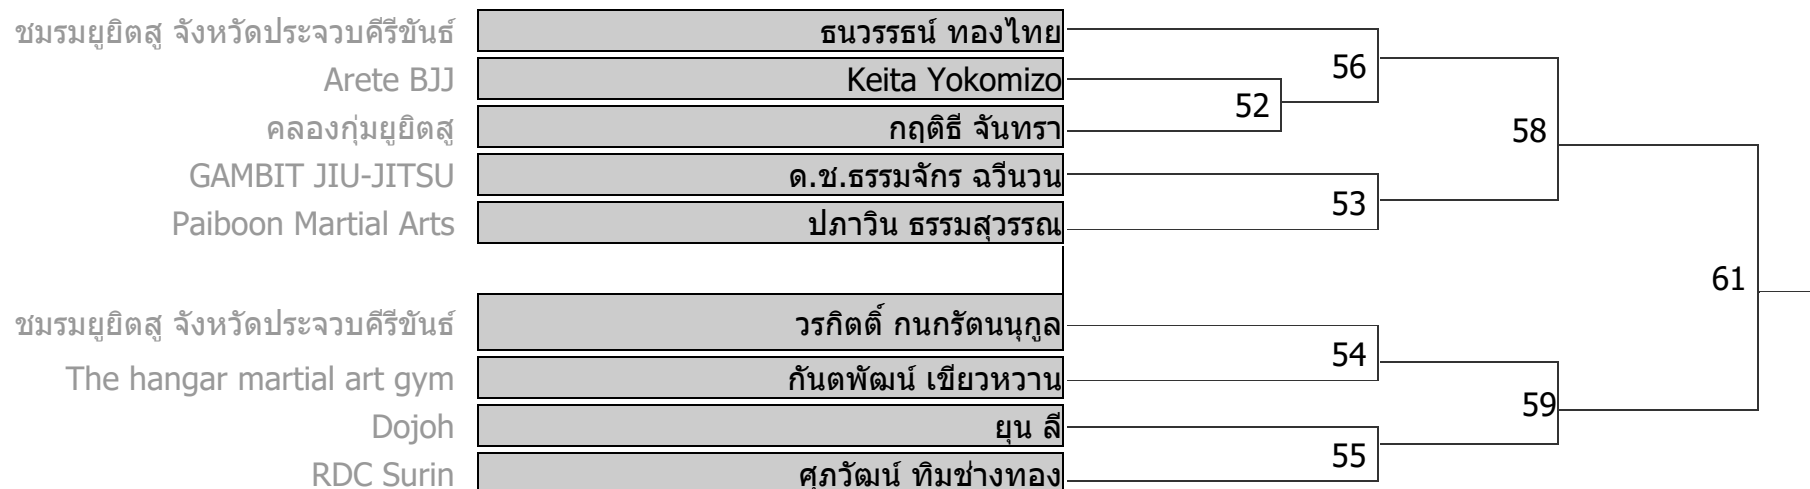

NEWAZA - CLASS A (Open)

MALE 10-11 YEAR ปี

รุ่น D | น้ำหนักไม่เกิน 34 กก.

NEWAZA - CLASS A (Open)

MALE 10-11 YEAR ปี

รุ่น F | น้ำหนักไม่เกิน 42 กก.