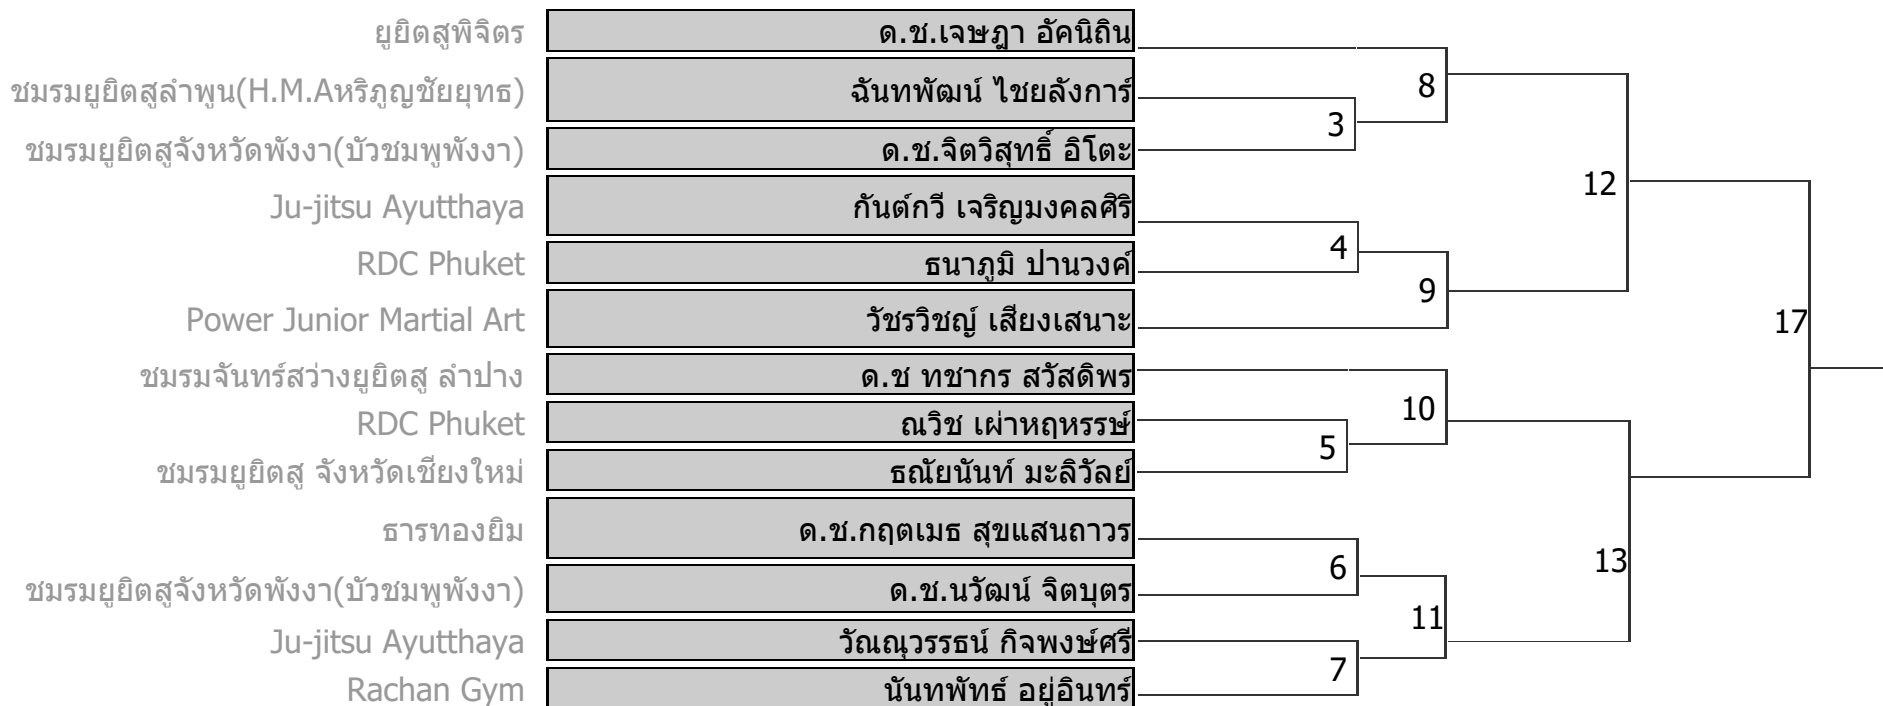

Arete BJJ Minburi  
Ju-jitsu Ayutthaya

Maruti Chotiphongput	2
เมธาสิทธิ์ ทีลา	

NEWAZA

**MALE 7 YEAR ปี**

รุ่น B | น้ำหนักไม่เกิน 21 กก.

NEWAZA

**MALE 7 YEAR ปี**

รุ่น C | น้ำหนักไม่เกิน 25 กก.