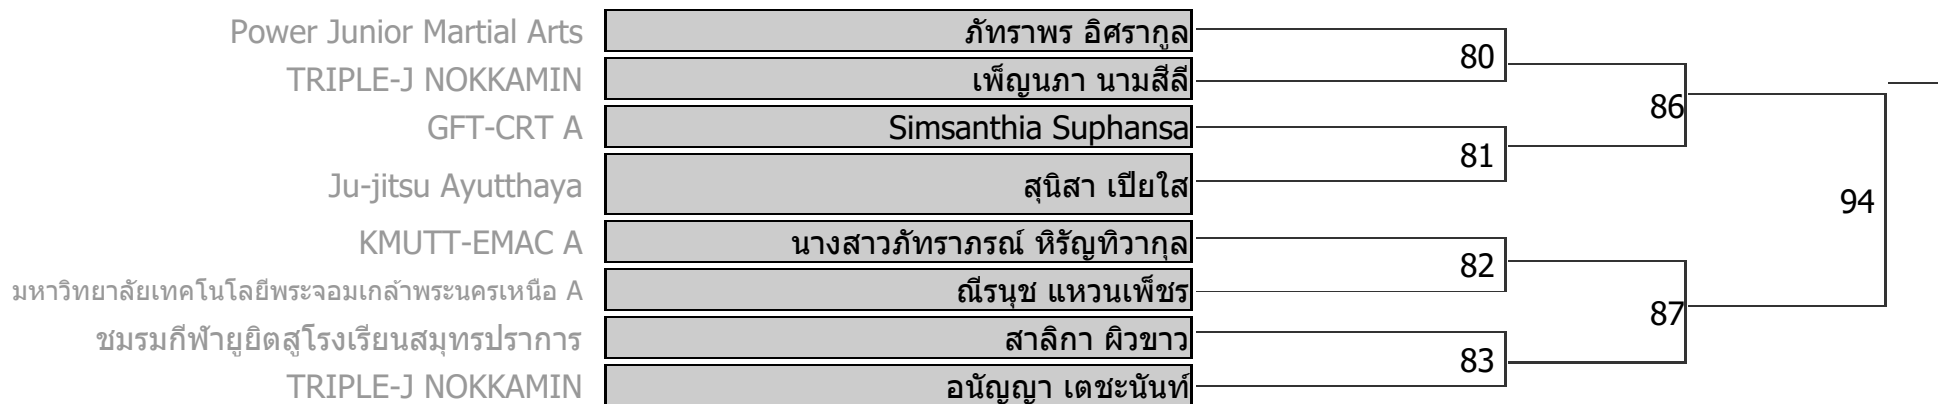

NEWAZA

FEMALE OVER 18 YEAR ปี

รุ่น A | น้ำหนักไม่เกิน 45 กก.