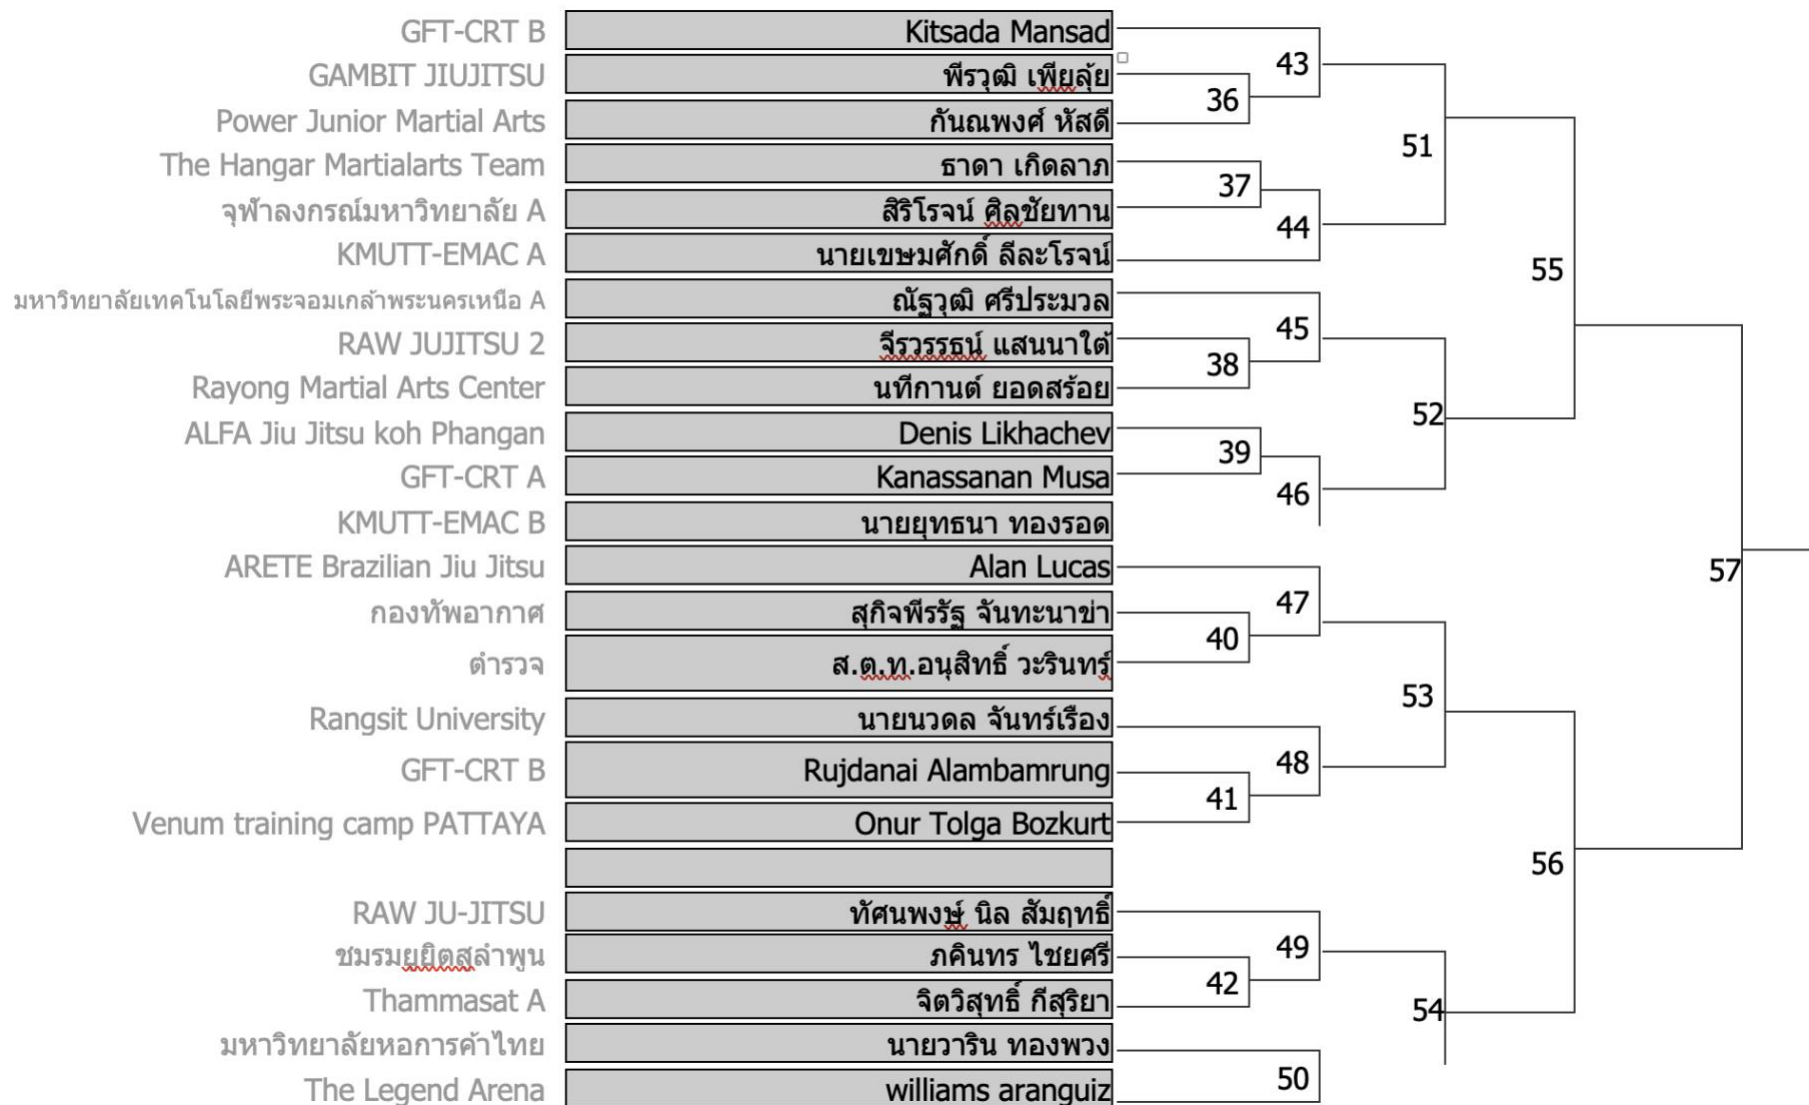

NEWAZA

MALE OVER 18 YEAR ปี

รุ่น C | น้ำหนักไม่เกิน 69 กก.