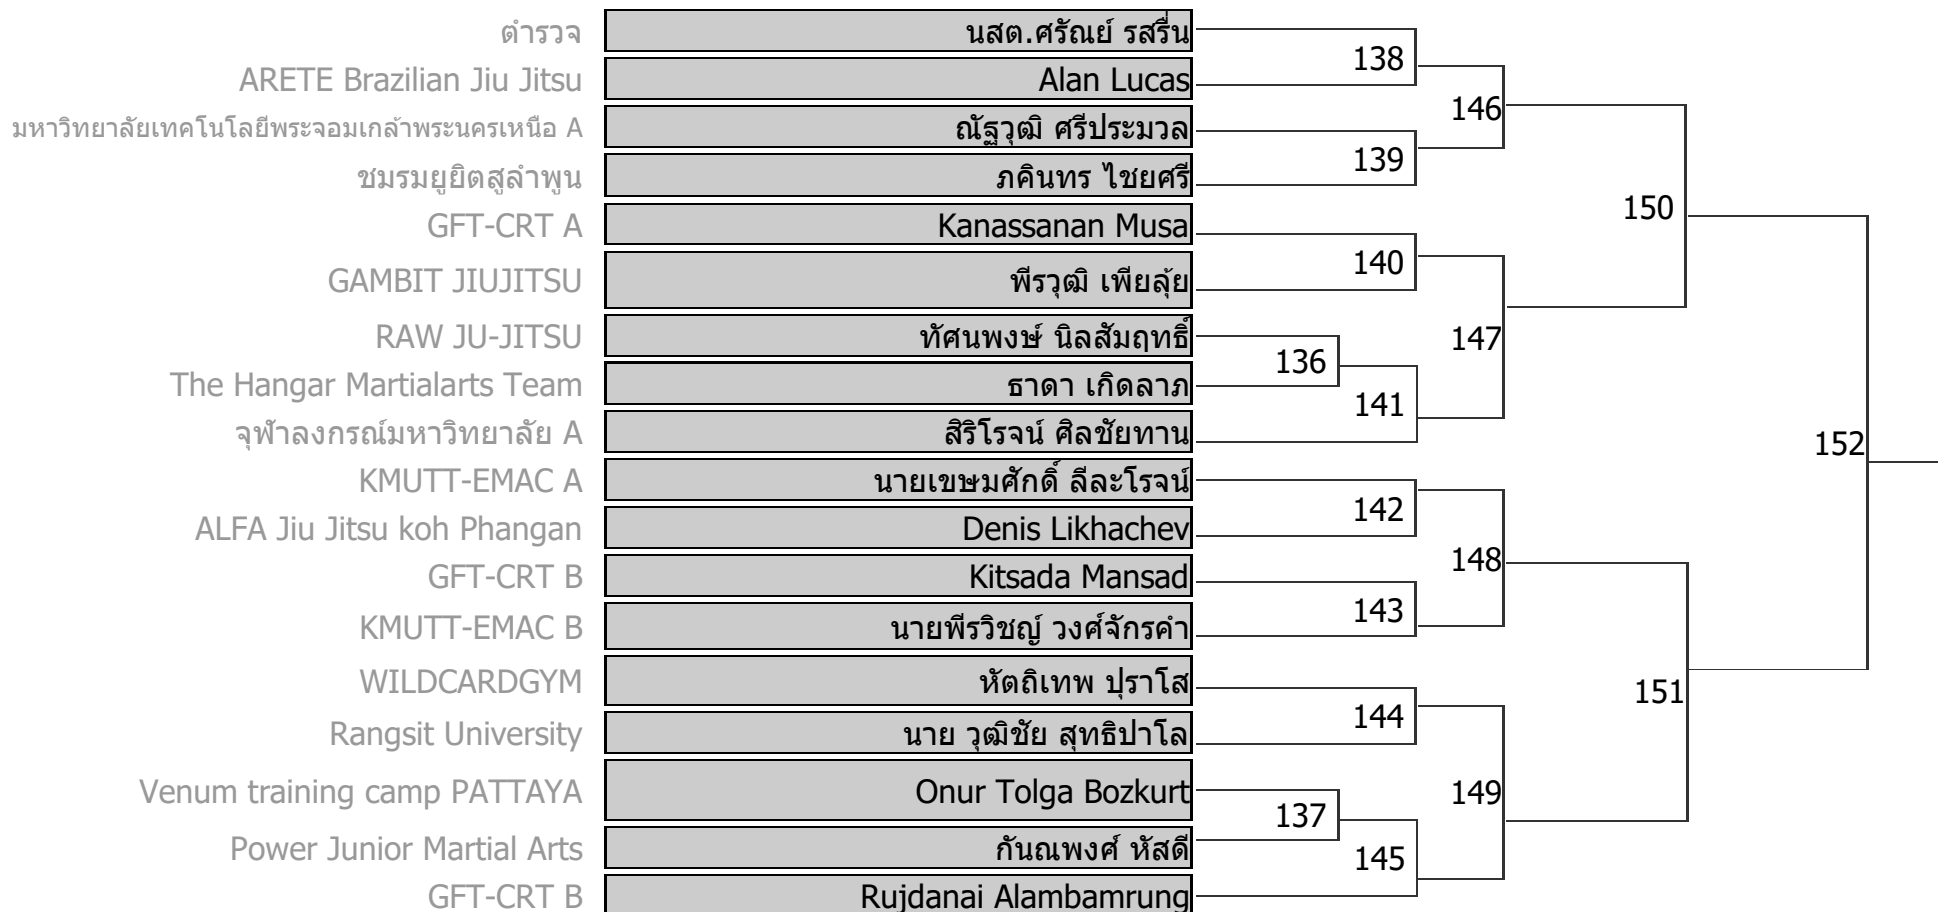

NEWAZA NO GI

MALE OVER 18 YEAR ปี

รุ่น C | น้ำหนักไม่เกิน 69 กก.