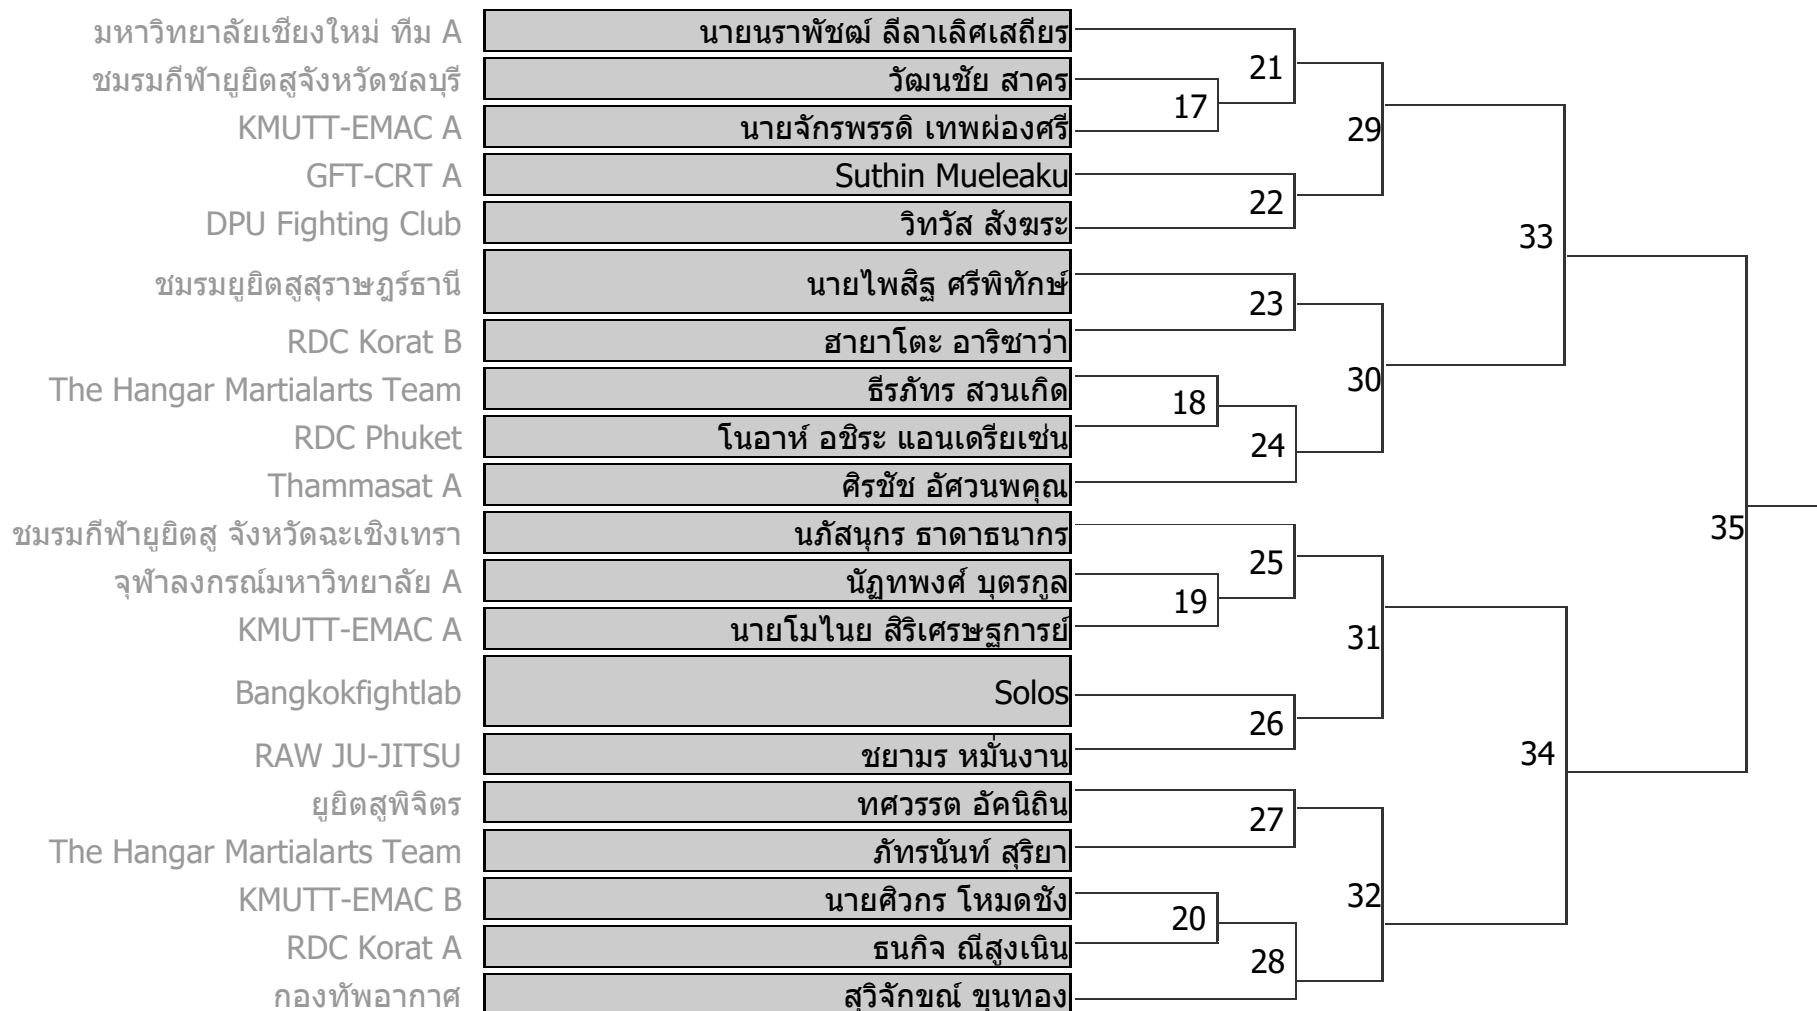

NEWAZA

MALE OVER 18 YEAR ปี

รุ่น B | น้ำหนักไม่เกิน 62 กก.