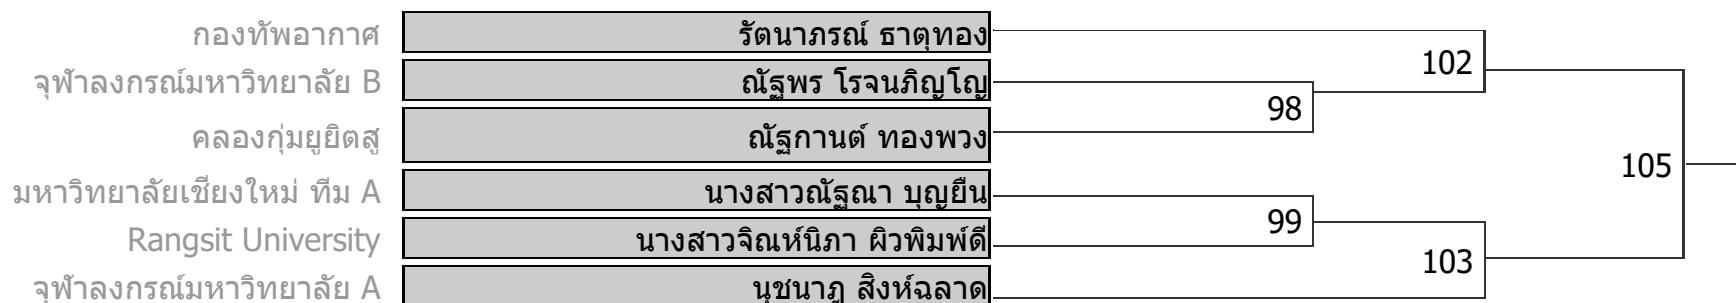

NEWAZA

FEMALE OVER 18 YEAR ปี

รุ่น C | น้ำหนักไม่เกิน 52 กก.

NEWAZA

FEMALE OVER 18 YEAR ปี

รุ่น D | น้ำหนักไม่เกิน 57 กก.