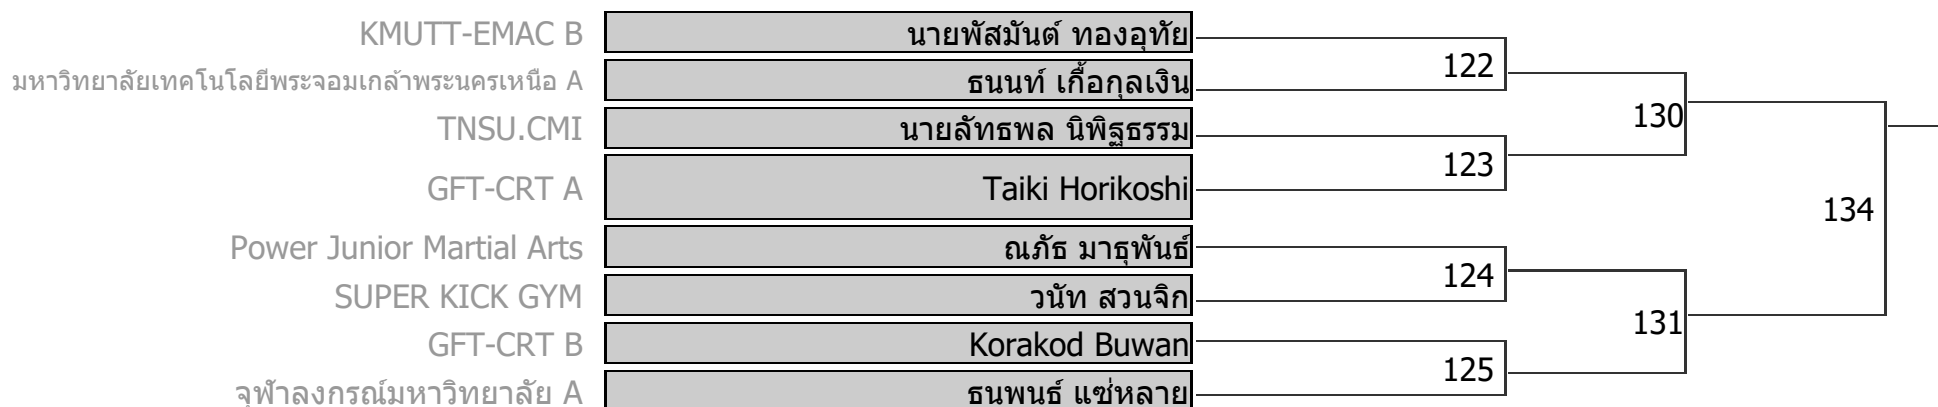

NEWAZA

FEMALE OVER 18 YEAR ปี

รุ่น G | น้ำหนักเกิน 70 กก.

NEWAZA NO GI

MALE OVER 18 YEAR ปี

รุ่น A | น้ำหนักไม่เกิน 56 กก.

NEWAZA NO GI

MALE OVER 18 YEAR ปี