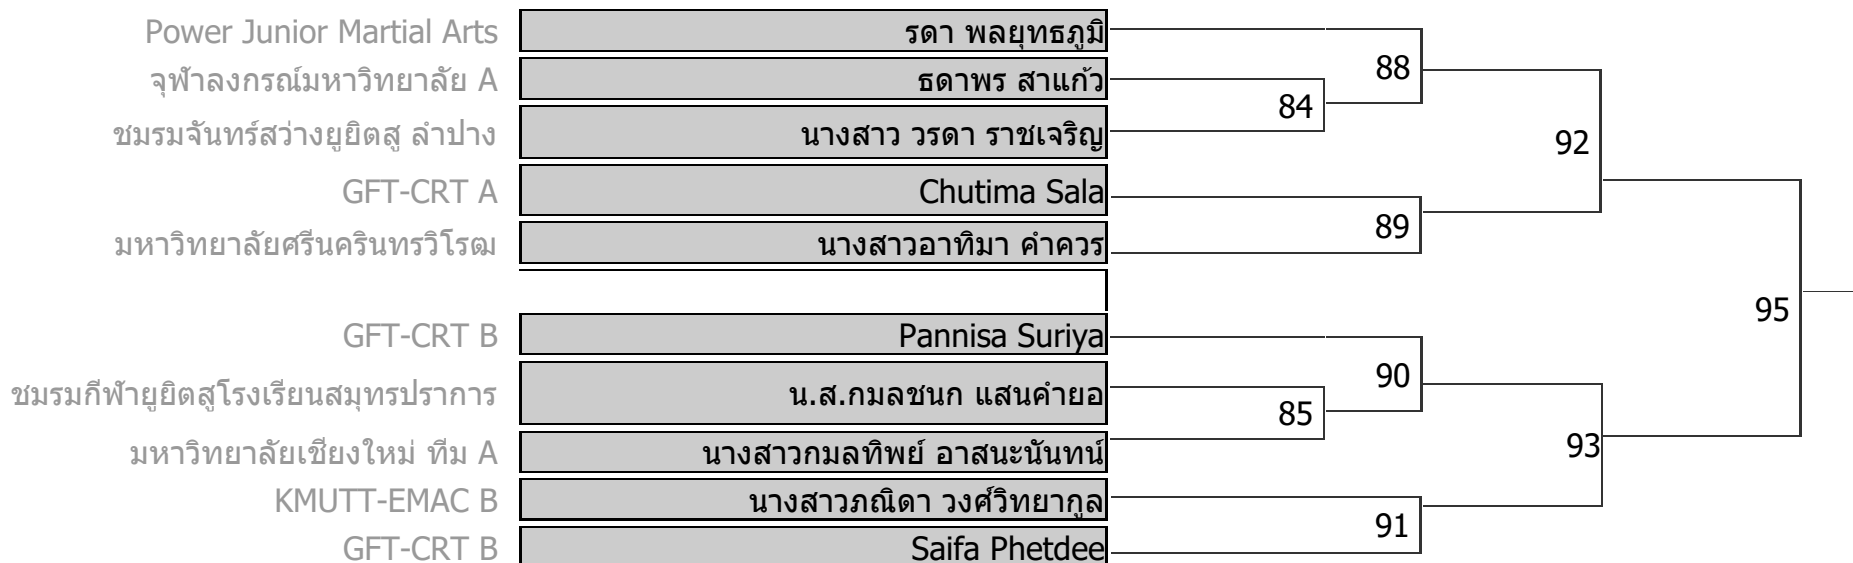

FEMALE OVER 18 YEAR ปี

รุ่น A | น้ำหนักไม่เกิน 45 กก.

NEWAZA

FEMALE OVER 18 YEAR ปี

รุ่น B | น้ำหนักไม่เกิน 48 กก.

NEWAZA

FEMALE OVER 18 YEAR ปี

รุ่น C | น้ำหนักไม่เกิน 52 กก.