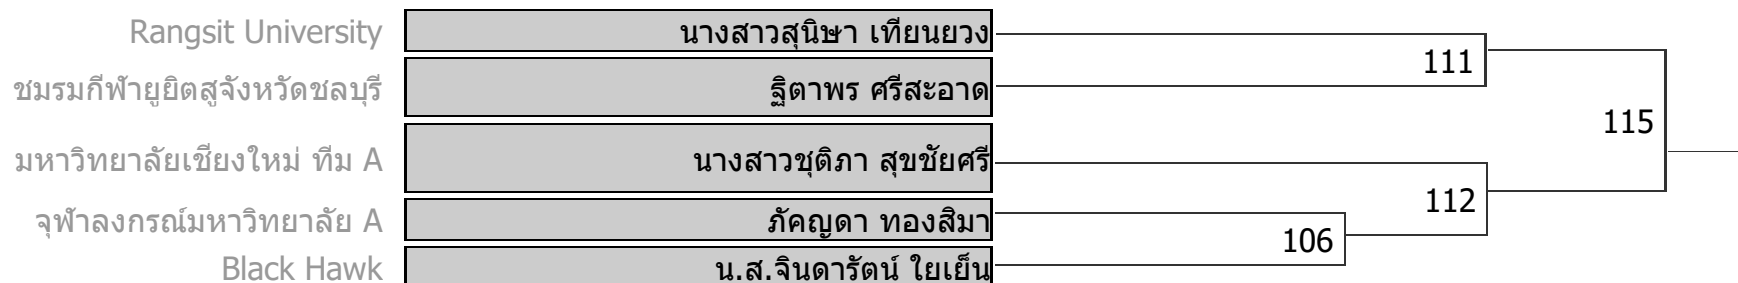

NEWAZA

FEMALE OVER 18 YEAR ปี

รุ่น G | น้ำหนักเกิน 70 กก.