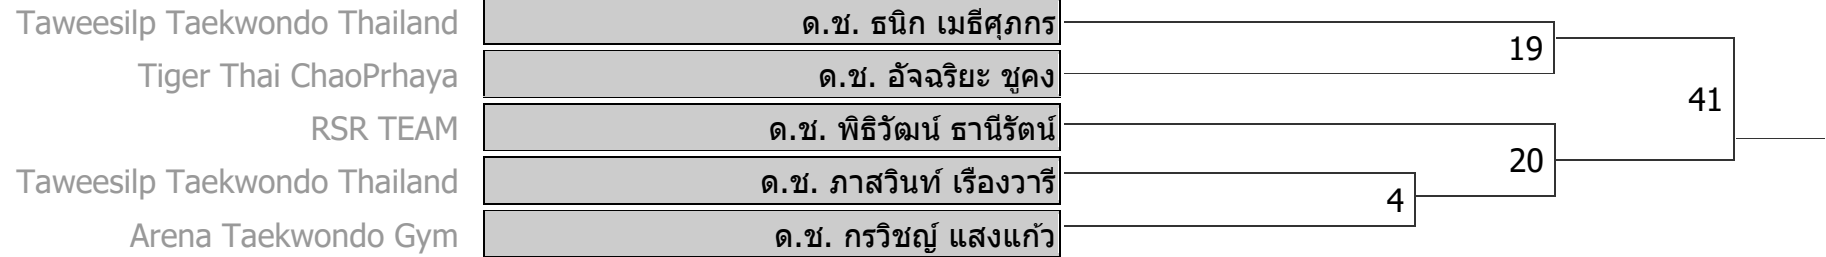

CLASS A (Open)

Male / 11-12 Y/O ปี

D | 32 - 35 Kg.

CLASS A (Open)

Male / 11-12 Y/O ปี

E | 35 - 38 Kg.

CLASS A (Open)

Female / 11-12 Y/O ปี