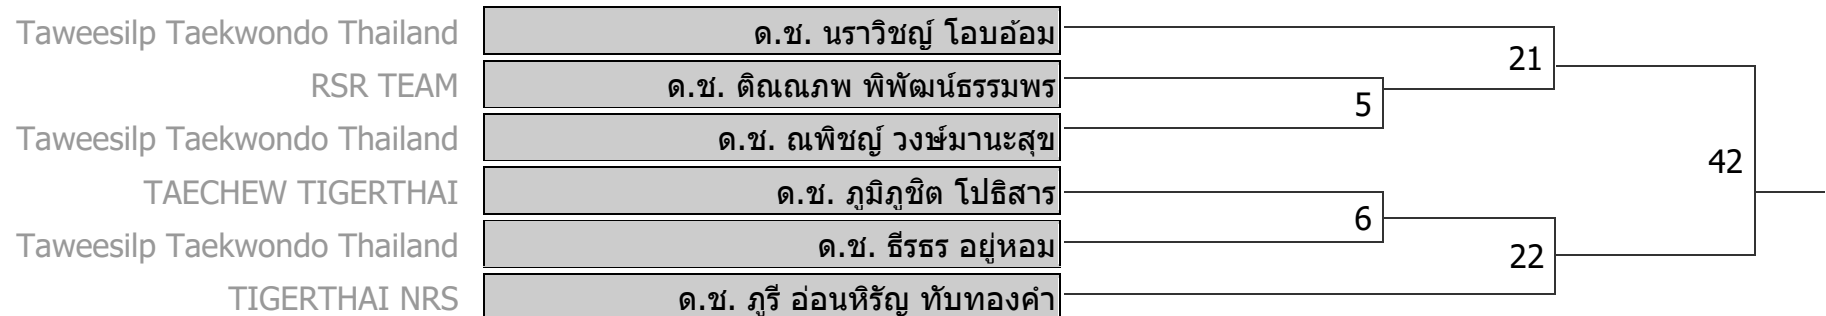

CLASS A (Open)

Male / 11-12 Y/O ปี

D | 32 - 35 Kg.

CLASS A (Open)

Male / 11-12 Y/O ปี

E | 35 - 38 Kg.

CLASS A (Open)

Female / 11-12 Y/O ปี