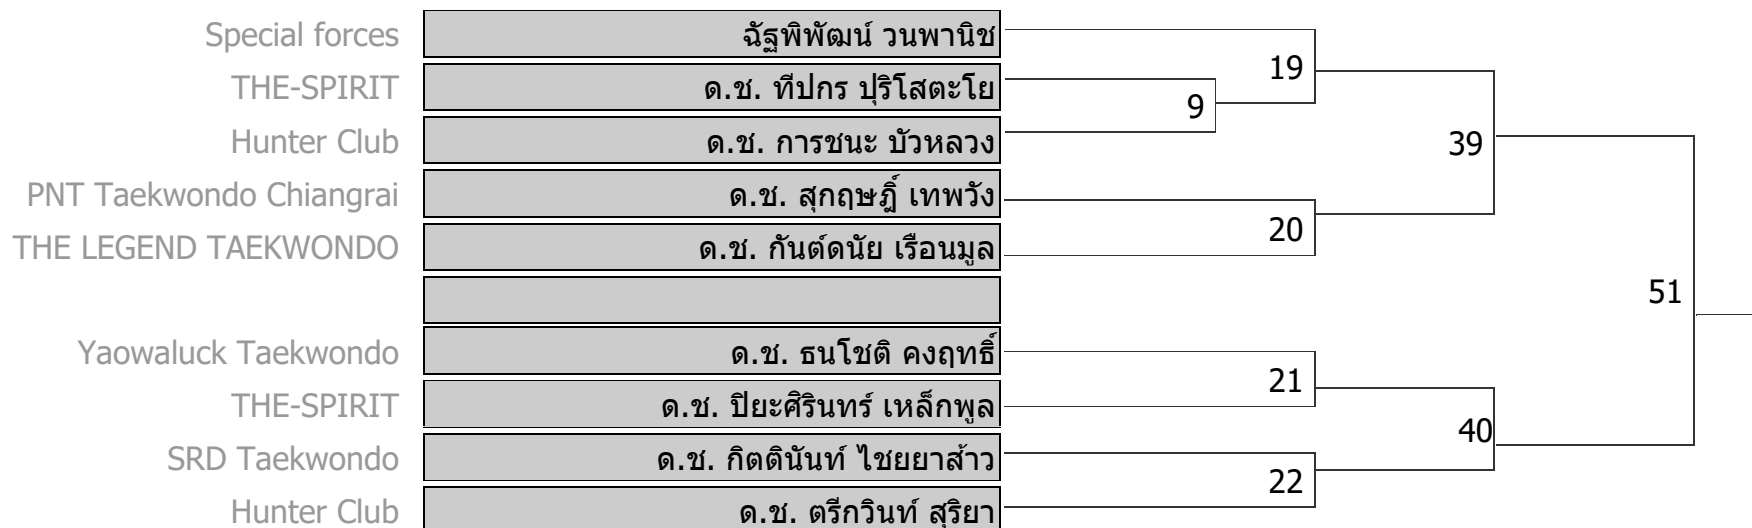

A | Below 22 Kg.

THE LEGEND TAEKWONDO	ด.ช. จิรนนท์ มัลลิกา	35
Hunter Club	ด.ช. ปิยวัฒน์ เลี้ยวเลิศวงศ์	

CLASS B มือใหม่

Junior Male / 9-10 Y/O ปี

B | 22 - 25 Kg.

CLASS B มือใหม่

Junior Male / 9-10 Y/O ปี

C | 25 - 28 Kg.