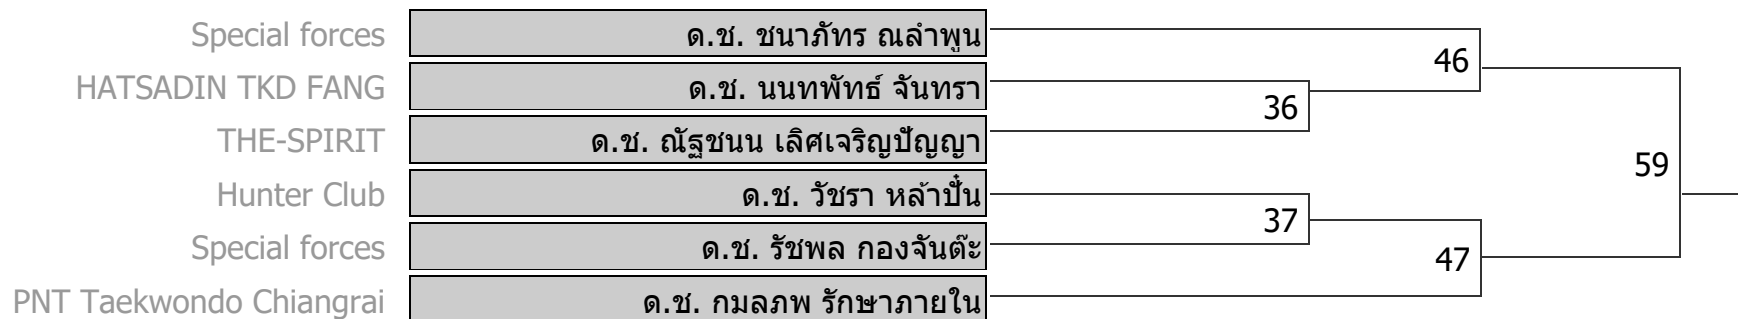

CLASS B มือใหม่

Male / 11-12 Y/O ปี

C | 30 - 33 Kg.

CLASS B มือใหม่

Male / 11-12 Y/O ปี

F | 39 - 42 Kg.