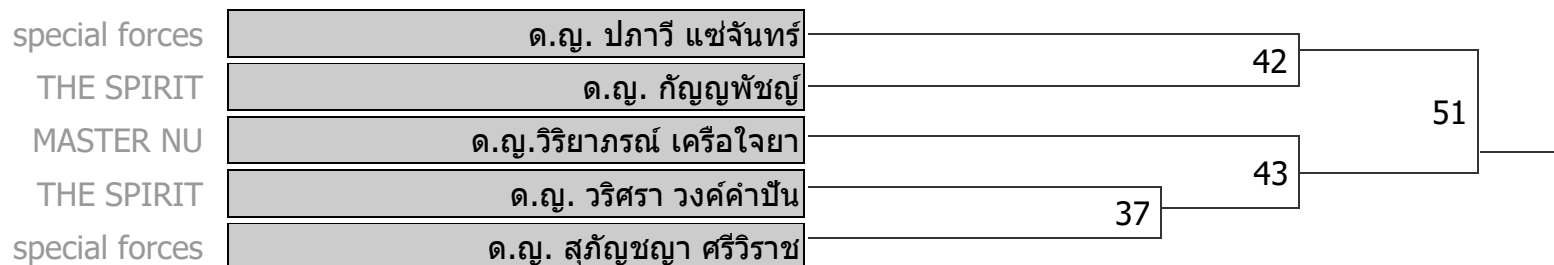

CLASS A (Open)

FEMALE / 13-14 ปี

รุ่น D | น้ำหนักเกิน 39 - 43 กก.

CLASS A (Open)

FEMALE / 13-14 ปี

รุ่น E | น้ำหนักเกิน 43 - 47 กก.