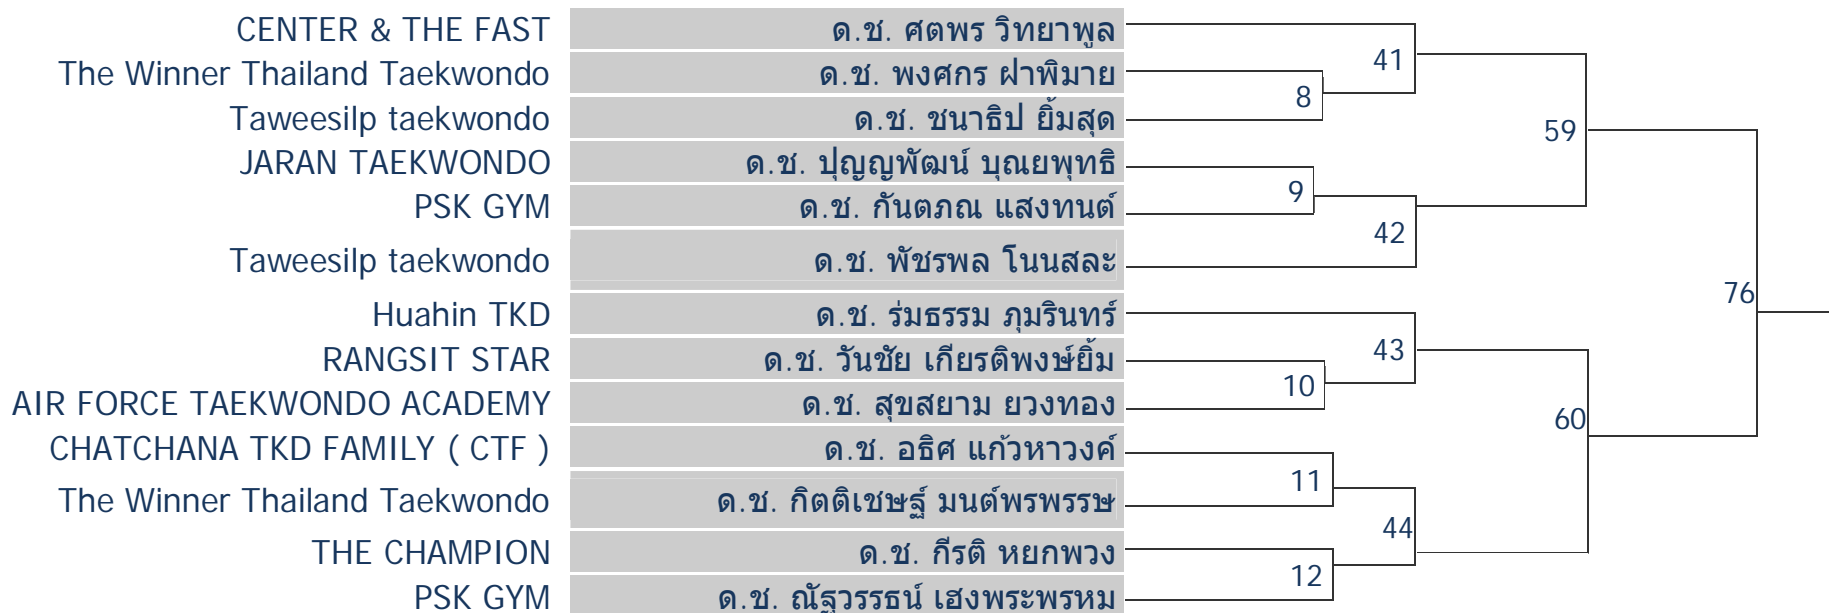

CLASS A (Open)

ประเภท ยูวชน ชาย / 9-10 ปี

รุ่น C | น้ำหนักเกิน 25 - 28กก.