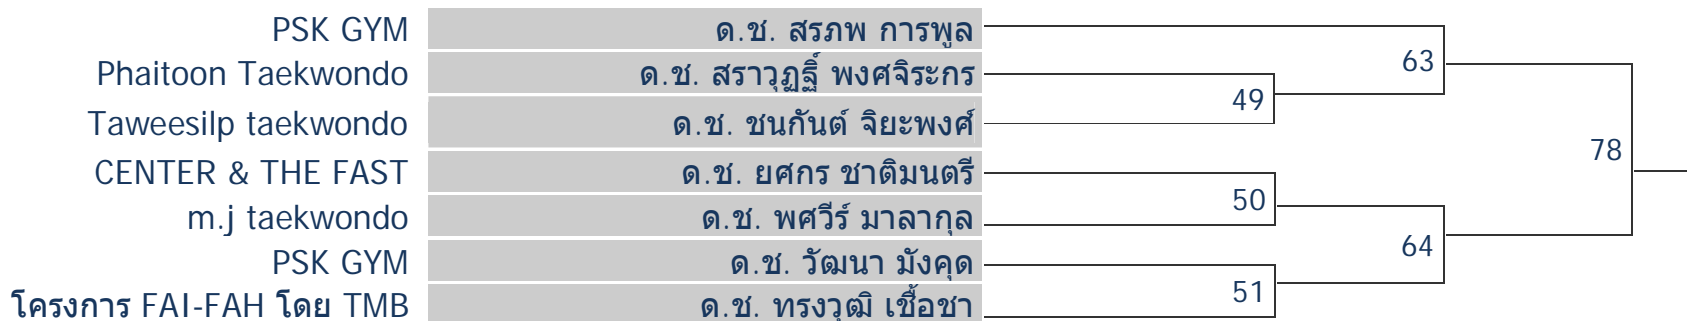

CLASS A (Open)

ประเภท ยูวชน ชาย / 9-10 ปี

รุ่น E | น้ำหนักเกิน 31 - 35กก.