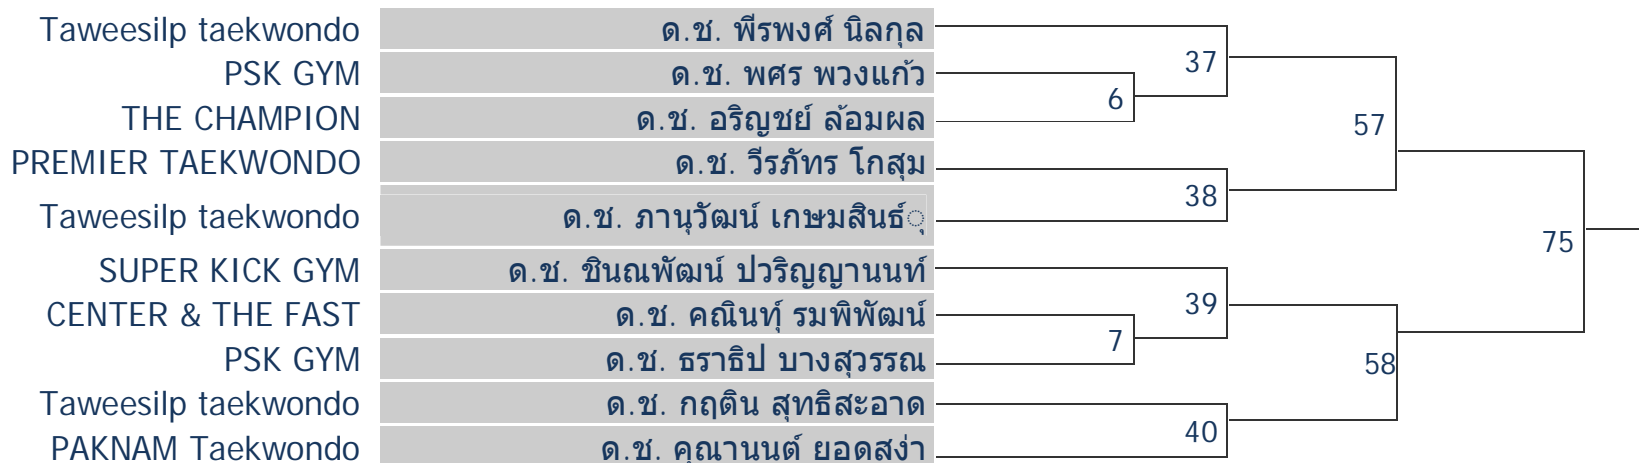

CLASS A (Open)

ประเภท ยวชน ชาย / 9-10 ปี

รุ่น B | น้ำหนักเกิน 23 - 25กก.