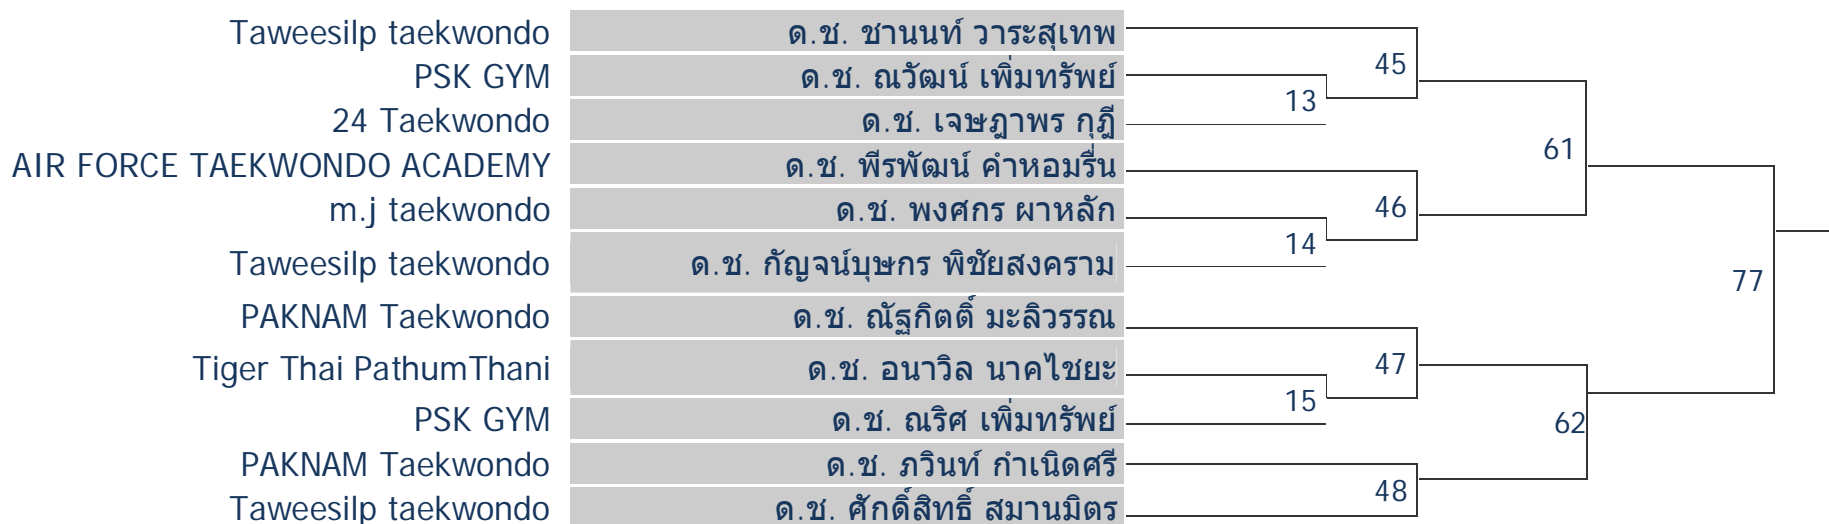

CLASS A (Open)

ประเภท ยูวชน ชาย / 9-10 ปี

รุ่น D | น้ำหนักเกิน 28 - 31กก.