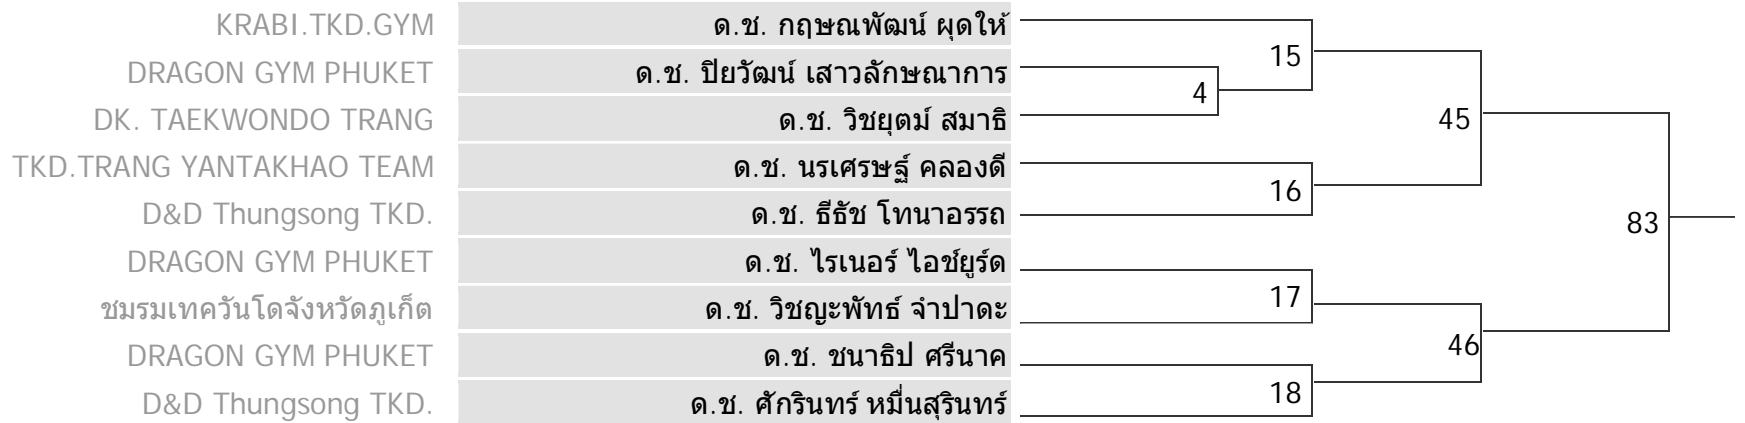

CLASS A (Open)

ประเภท ยวชน ชาย / 11-12 ปี

รุ่น E | น้ำหนัก 37-40 กก.