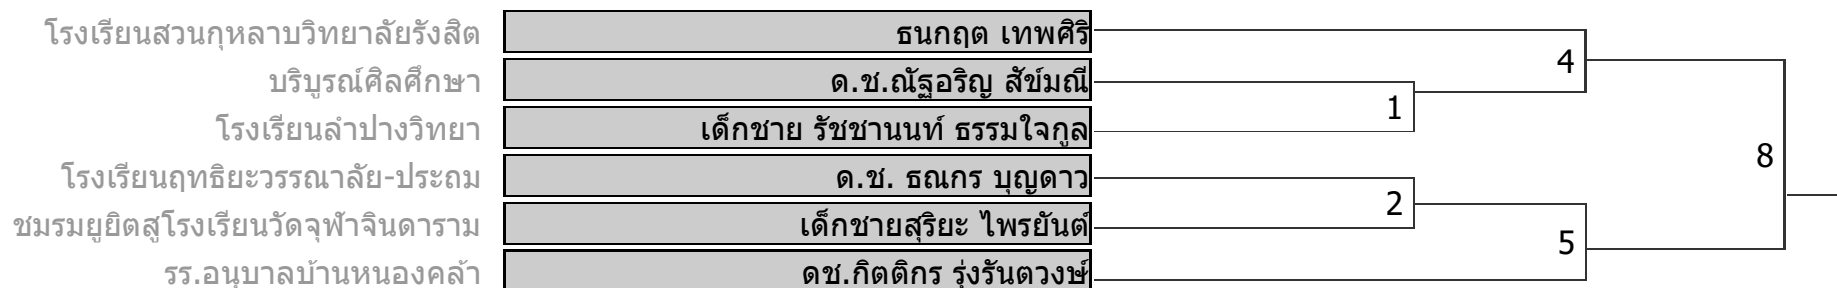

NEWAZA

**MALE 12-13 YEAR ปี**

รุ่น B | น้ำหนักไม่เกิน 34 กก.

NEWAZA

**MALE 12-13 YEAR ปี**

รุ่น C | น้ำหนักไม่เกิน 38 กก.

NEWAZA

**MALE 12-13 YEAR ปี**