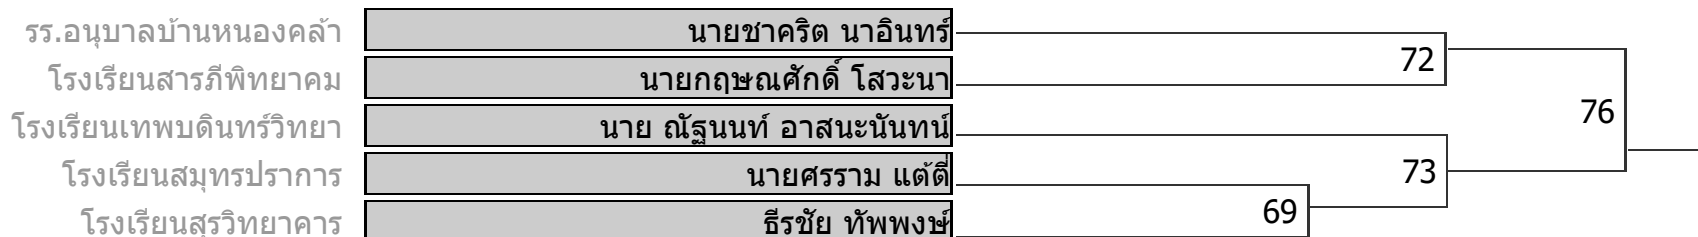

NEWAZA

MALE 16-17 YEAR ปี

รุ่น B | น้ำหนักไม่เกิน 50 กก.

NEWAZA

MALE 16-17 YEAR ปี

รุ่น C | น้ำหนักไม่เกิน 55 กก.