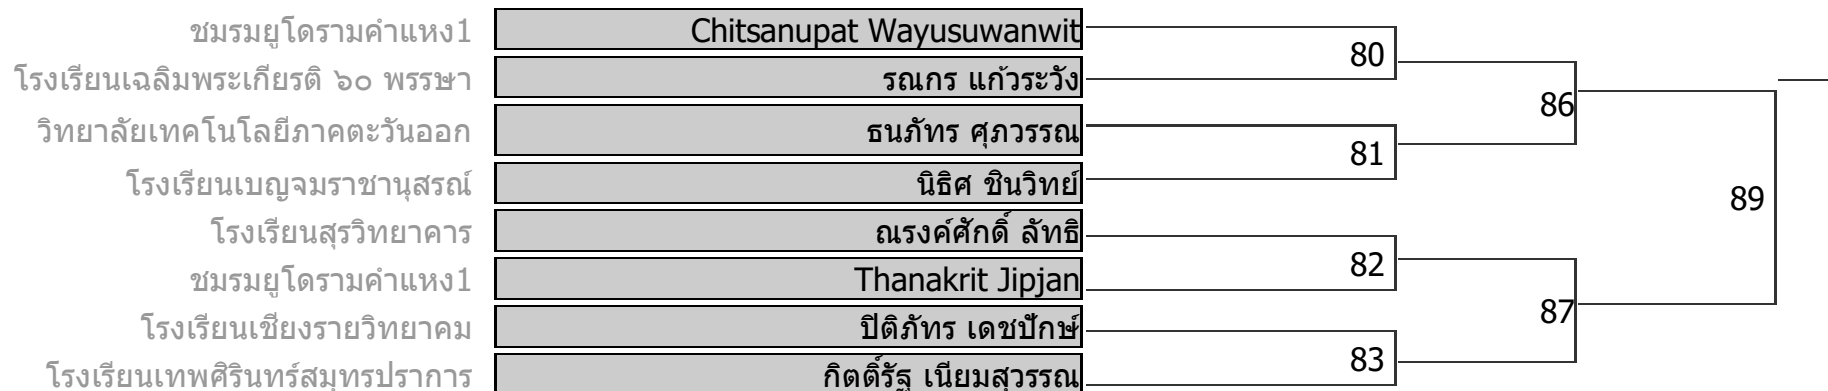

NEWAZA

MALE 16-17 YEAR ปี

รุ่น D | น้ำหนักไม่เกิน 60 กก.

NEWAZA

MALE 16-17 YEAR ปี

รุ่น E | น้ำหนักไม่เกิน 66 กก.