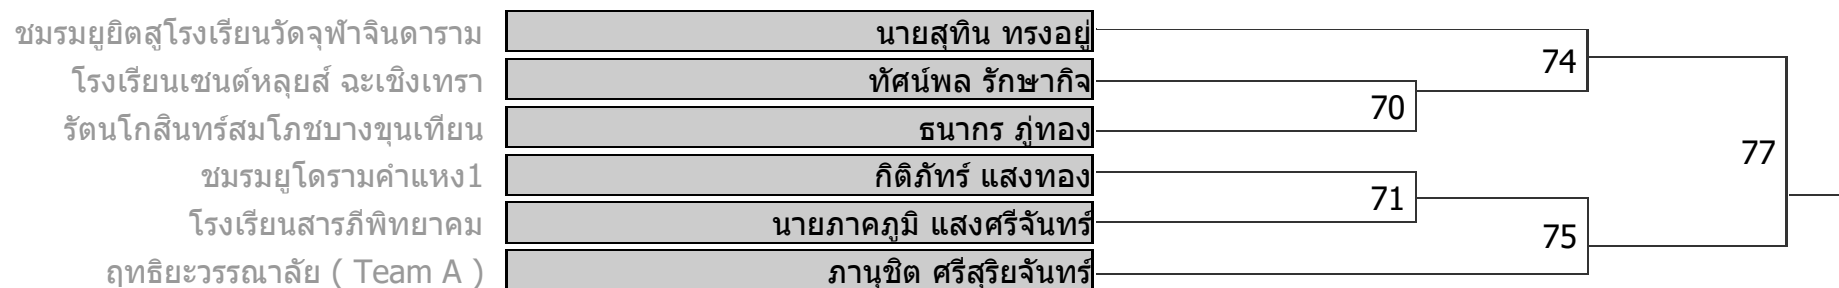

ROUND 1		ROUND 2		ROUND 3	
1 vs 2	65	2 vs 3	67	3 vs 1	68
3 Bye		1 Bye		2 Bye	

NEWAZA

**MALE 16-17 YEAR ปี**

รุ่น B | น้ำหนักไม่เกิน 50 กก.

NEWAZA

**MALE 16-17 YEAR ปี**

รุ่น C | น้ำหนักไม่เกิน 55 กก.

NEWAZA