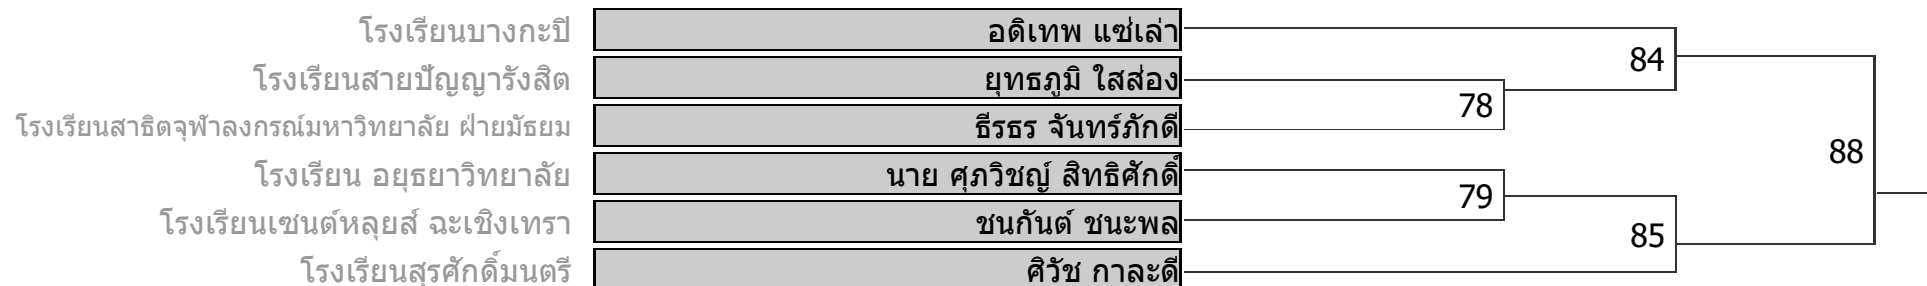

NEWAZA

MALE 16-17 YEAR ปี

รุ่น D | น้ำหนักไม่เกิน 60 กก.

NEWAZA

MALE 16-17 YEAR ปี

รุ่น E | น้ำหนักไม่เกิน 66 กก.