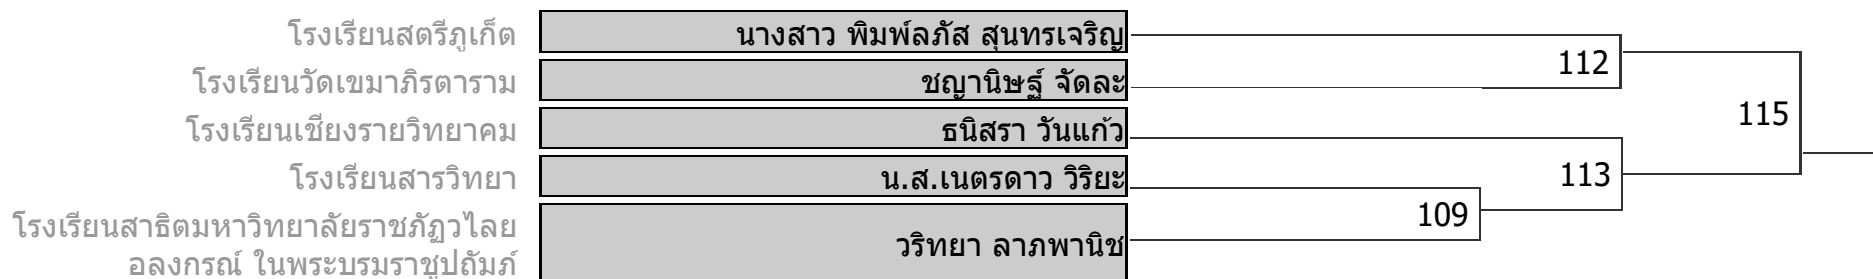

NEWAZA

**FEMALE 16-17 YEAR ปี**

รุ่น E | นั้หนักไม่เกิน 52 กก.

NEWAZA

**FEMALE 16-17 YEAR ปี**

รุ่น F | นั้หนักไม่เกิน 57 กก.

NEWAZA

**FEMALE 16-17 YEAR ปี**