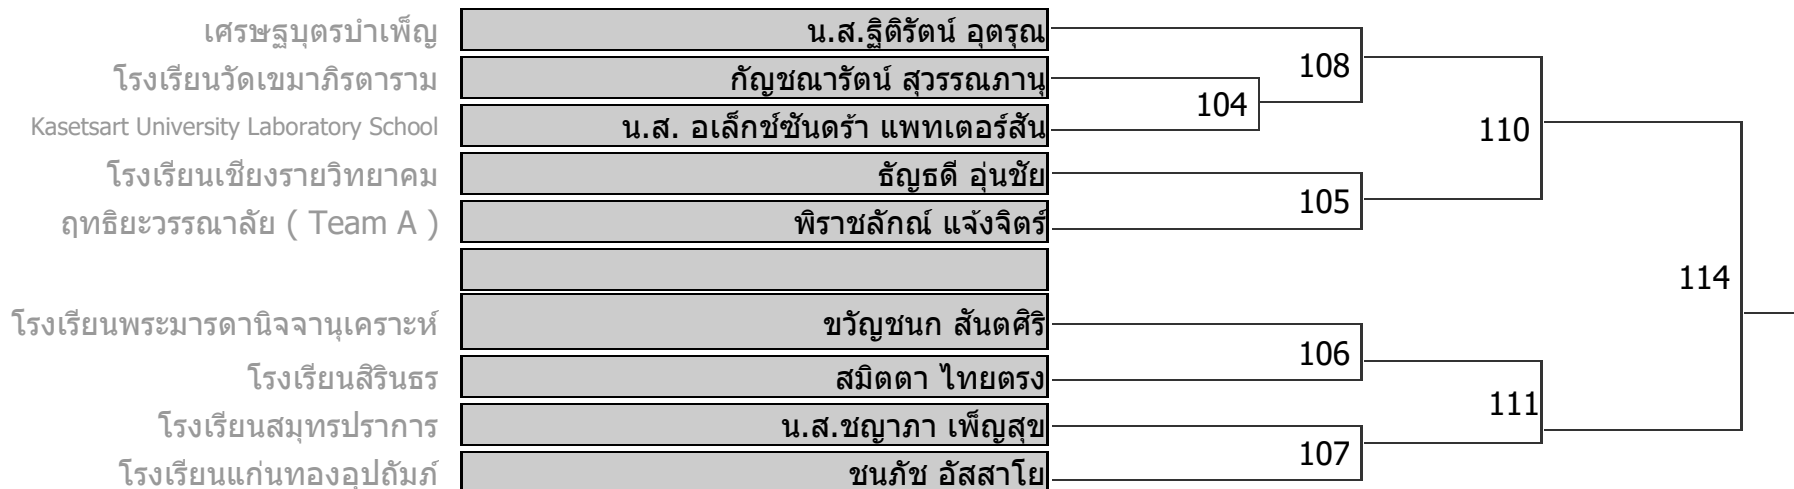

NEWAZA

FEMALE 16-17 YEAR ปี

รุ่น E | นั้หนักไม่เกิน 52 กก.