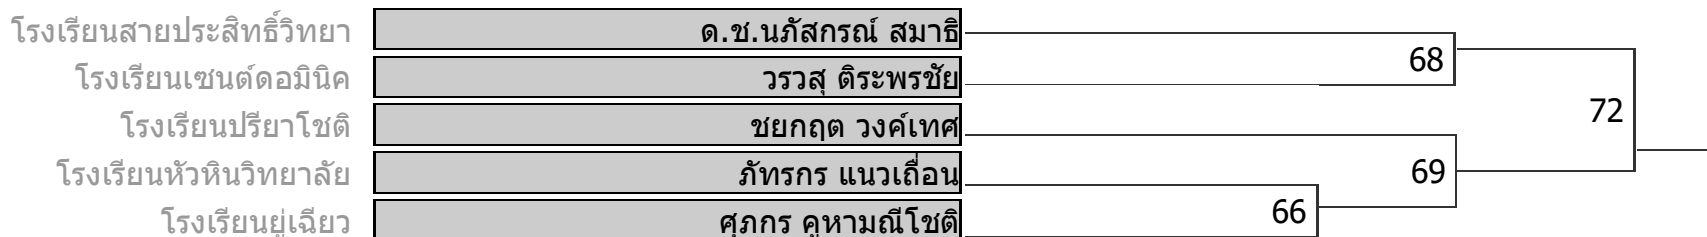

NEWAZA

MALE 10-11 YEAR ปี

รุ่น I | น้ำหนักเกิน 50 กก.

NEWAZA

MALE 12-13 YEAR ปี

รุ่น A | น้ำหนักไม่เกิน 30 กก.