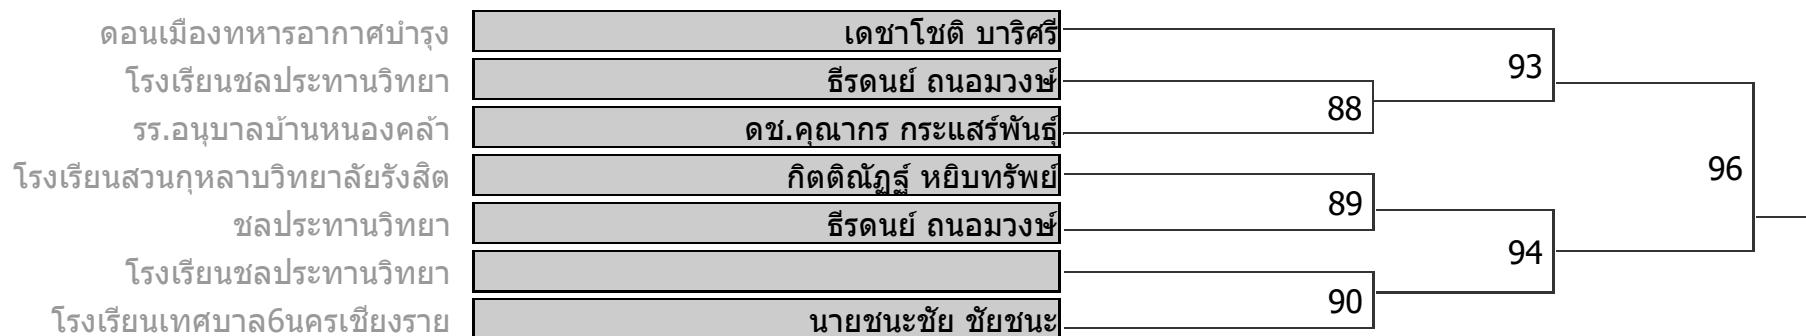

MALE 14-15 YEAR ปี

รุ่น F | น้ำหนักไม่เกิน 60 กก.

NEWAZA

MALE 14-15 YEAR ปี

รุ่น G | น้ำหนักไม่เกิน 66 กก.

NEWAZA

MALE 14-15 YEAR ปี

รุ่น H | น้ำหนักไม่เกิน 73 กก.