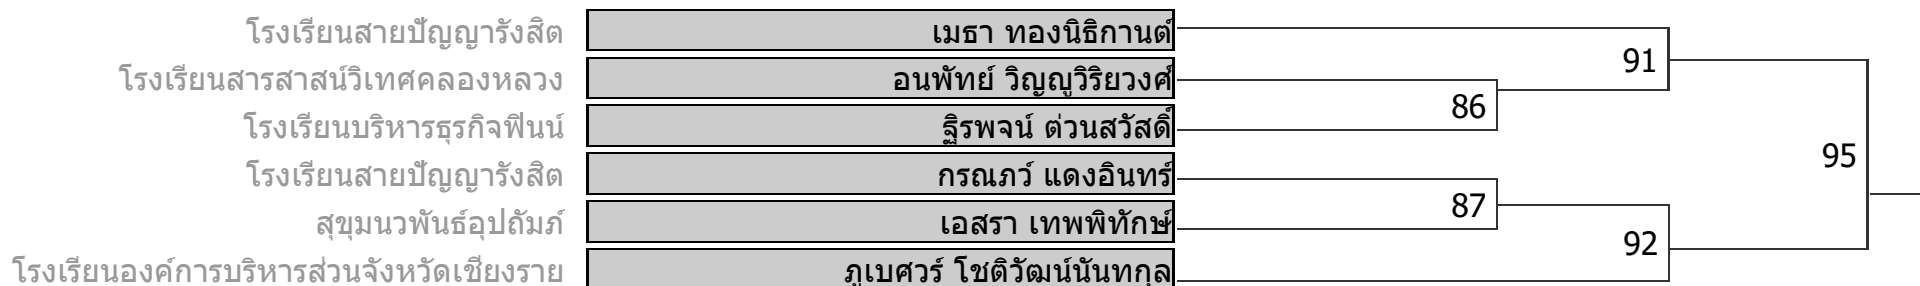

NEWAZA

MALE 14-15 YEAR ปี

รุ่น F | น้ำหนักไม่เกิน 60 กก.

NEWAZA

MALE 14-15 YEAR ปี

รุ่น G | น้ำหนักไม่เกิน 66 กก.