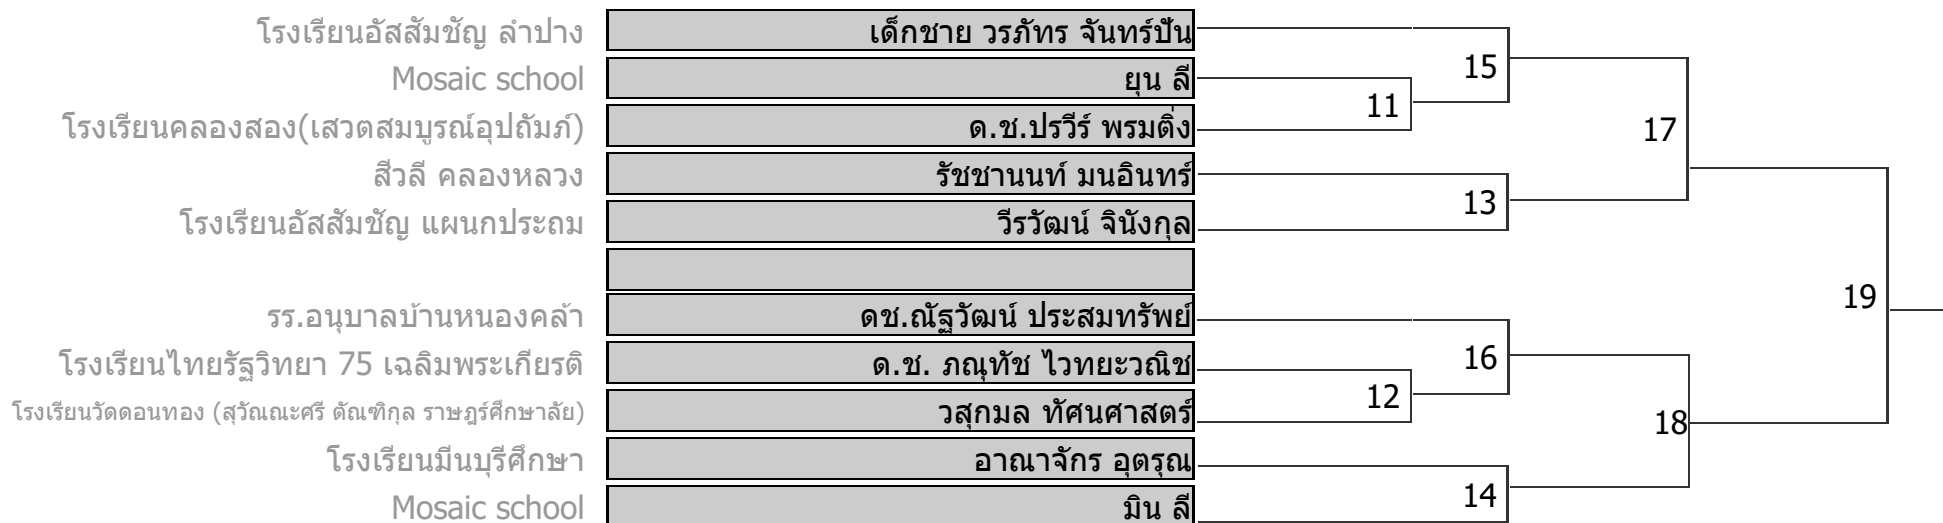

NEWAZA

MALE 8-9 YEAR ปี

รุ่น C | นำหนักไม่เกิน 27 กก.