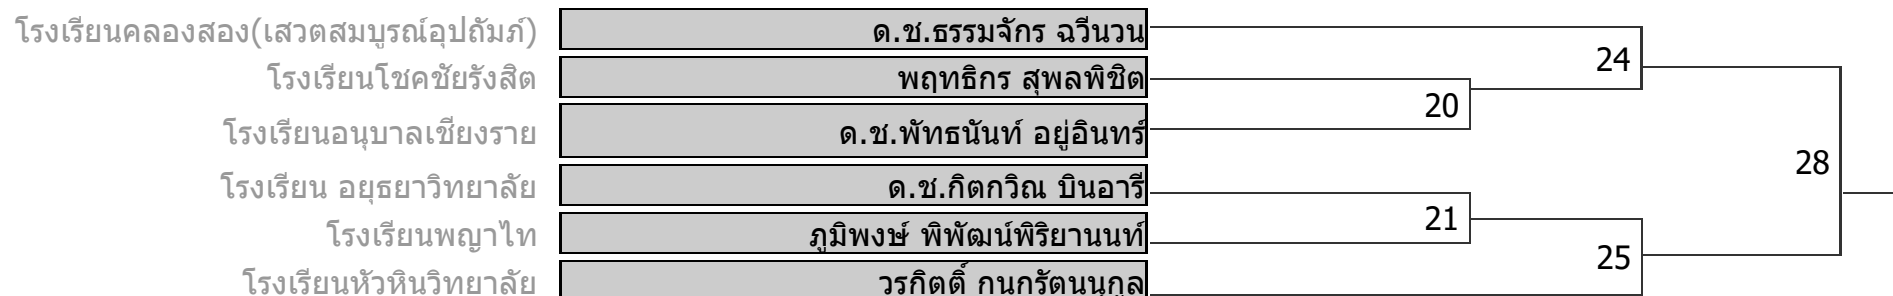

NEWAZA

MALE 8-9 YEAR ปี

รุ่น C | นำหนักไม่เกิน 27 กก.

NEWAZA

MALE 8-9 YEAR ปี

รุ่น D | น้ำหนักไม่เกิน 30 กก.

NEWAZA

MALE 8-9 YEAR ปี