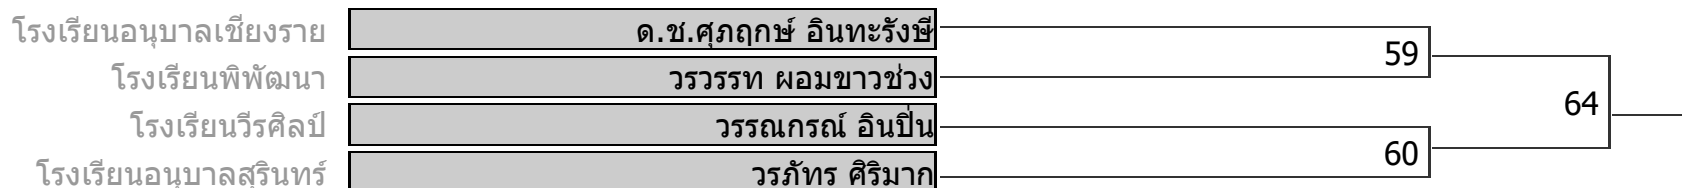

MALE 10-11 YEAR ปี

รุ่น D | นั้หนักไม่เกิน 34 กก.

NEWAZA

MALE 10-11 YEAR ปี

รุ่น E | นั้หนักไม่เกิน 38 กก.

NEWAZA

MALE 10-11 YEAR ปี

รุ่น F | นั้หนักไม่เกิน 42 กก.