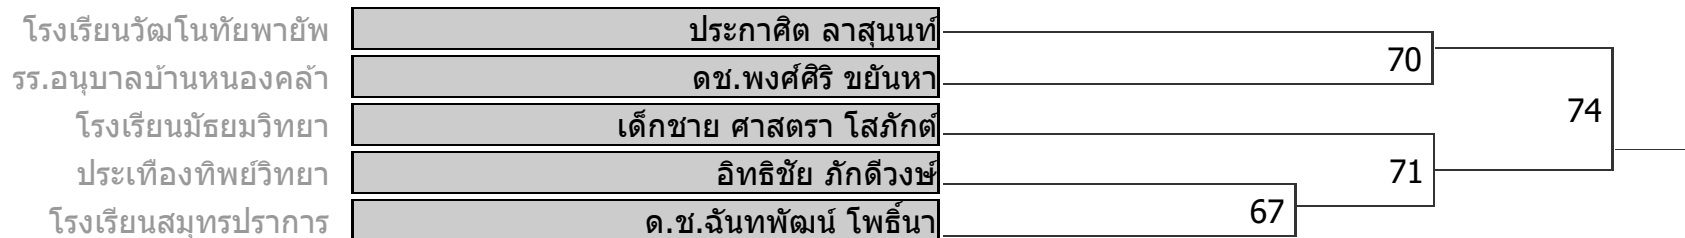

NEWAZA

MALE 10-11 YEAR ปี

รุ่น I | น้ำหนักเกิน 50 กก.

NEWAZA

MALE 12-13 YEAR ปี

รุ่น A | น้ำหนักไม่เกิน 30 กก.

NEWAZA

MALE 14-15 YEAR ปี

รุ่น C | น้ำหนักไม่เกิน 46 กก.