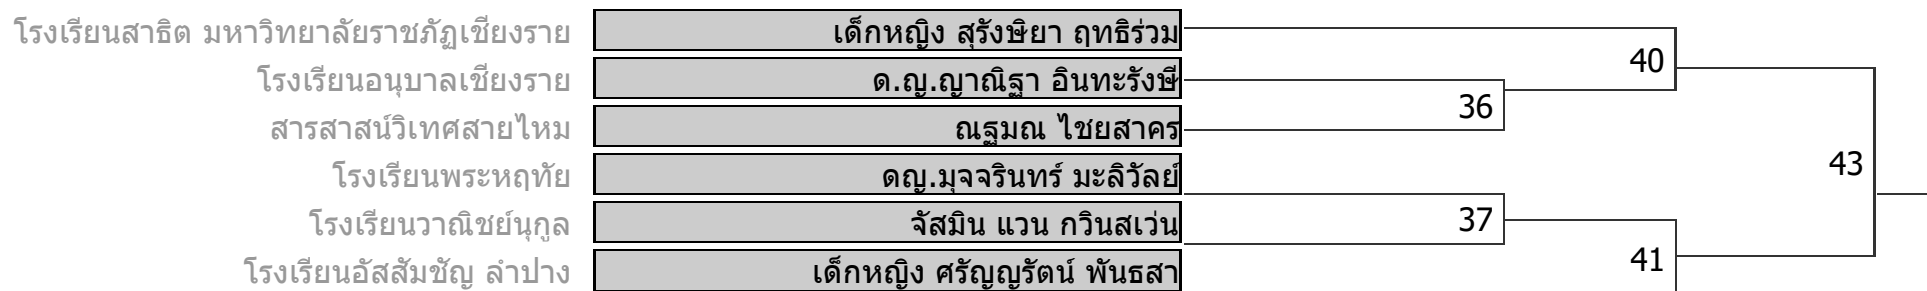

NEWAZA

FEMALE 8-9 YEAR ปี

รุ่น B | น้ำหนักไม่เกิน 22 กก.

NEWAZA

FEMALE 8-9 YEAR ปี

รุ่น C | น้ำหนักไม่เกิน 25 กก.

NEWAZA

FEMALE 8-9 YEAR ปี