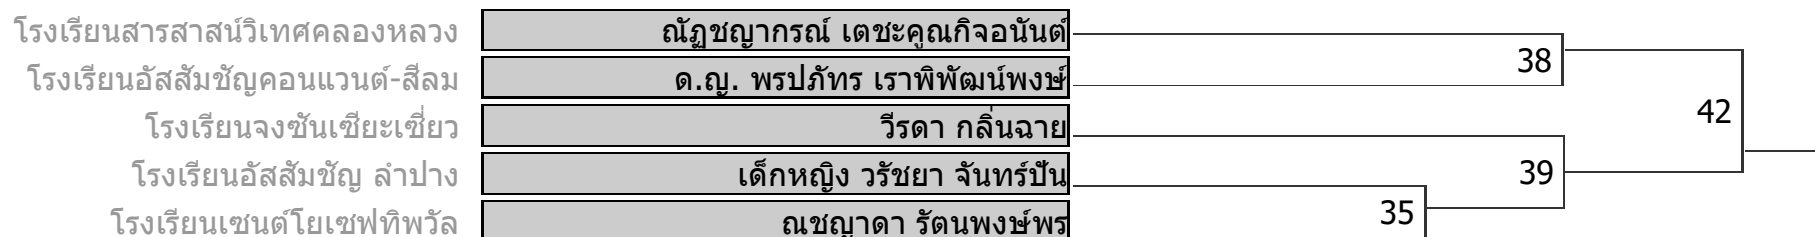

NEWAZA

FEMALE 8-9 YEAR ปี

รุ่น B | น้ำหนักไม่เกิน 22 กก.

NEWAZA

FEMALE 8-9 YEAR ปี

รุ่น C | น้ำหนักไม่เกิน 25 กก.