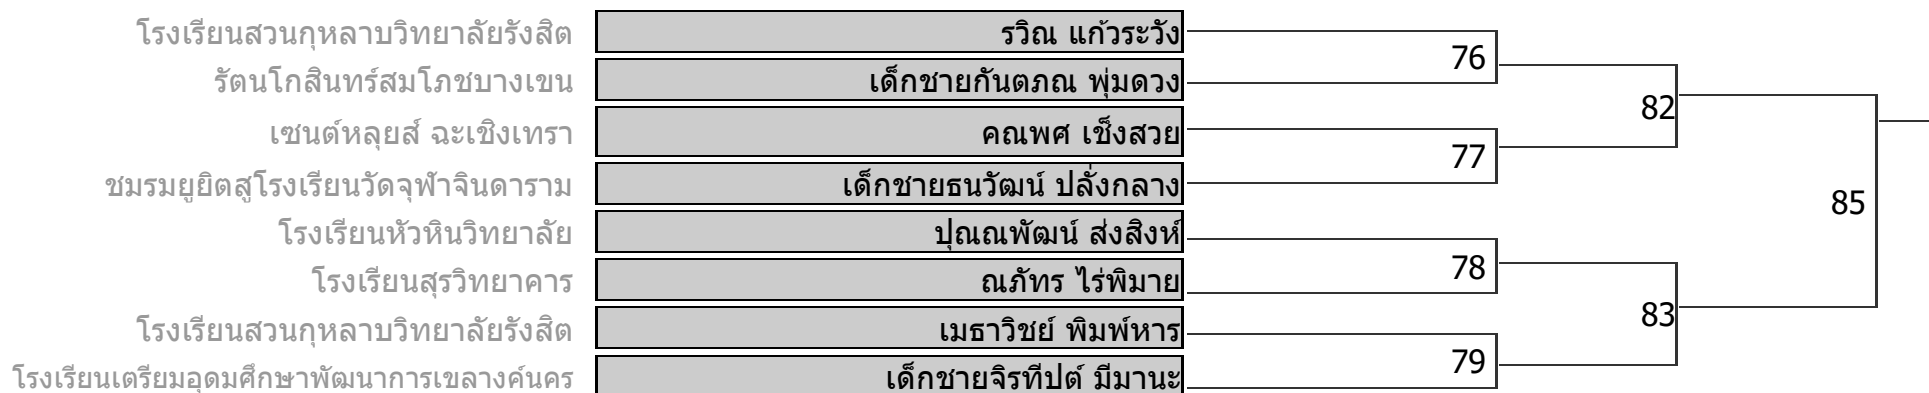

รุ่น C | น้ำหนักไม่เกิน 46 กก.

NEWAZA

MALE 14-15 YEAR ปี

รุ่น D | น้ำหนักไม่เกิน 50 กก.

NEWAZA

MALE 14-15 YEAR ปี

รุ่น E | น้ำหนักไม่เกิน 55 กก.

NEWAZA