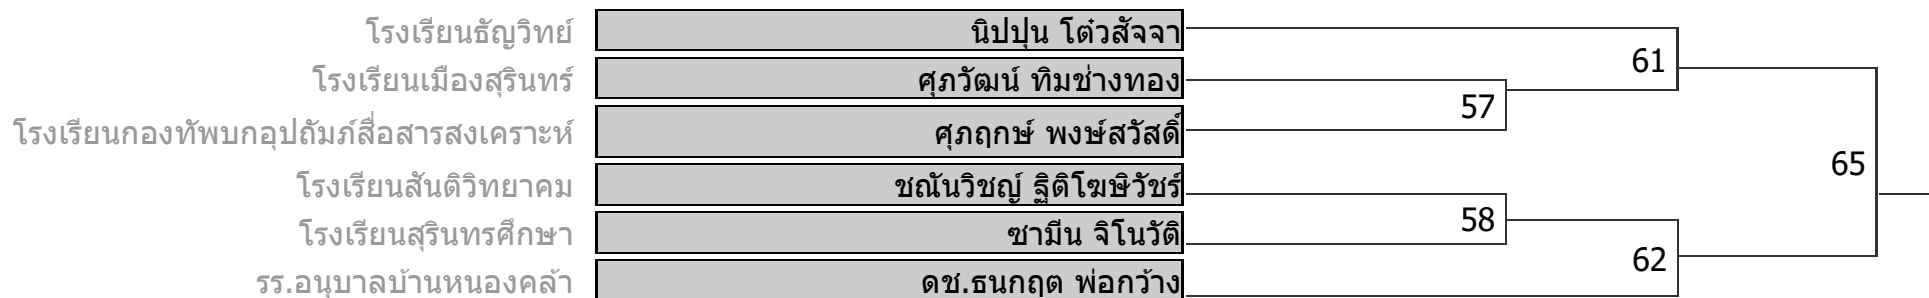

MALE 10-11 YEAR ปี

รุ่น D | นั้หนักไม่เกิน 34 กก.

NEWAZA

MALE 10-11 YEAR ปี

รุ่น E | นั้หนักไม่เกิน 38 กก.

NEWAZA

MALE 10-11 YEAR ปี

รุ่น F | นั้หนักไม่เกิน 42 กก.