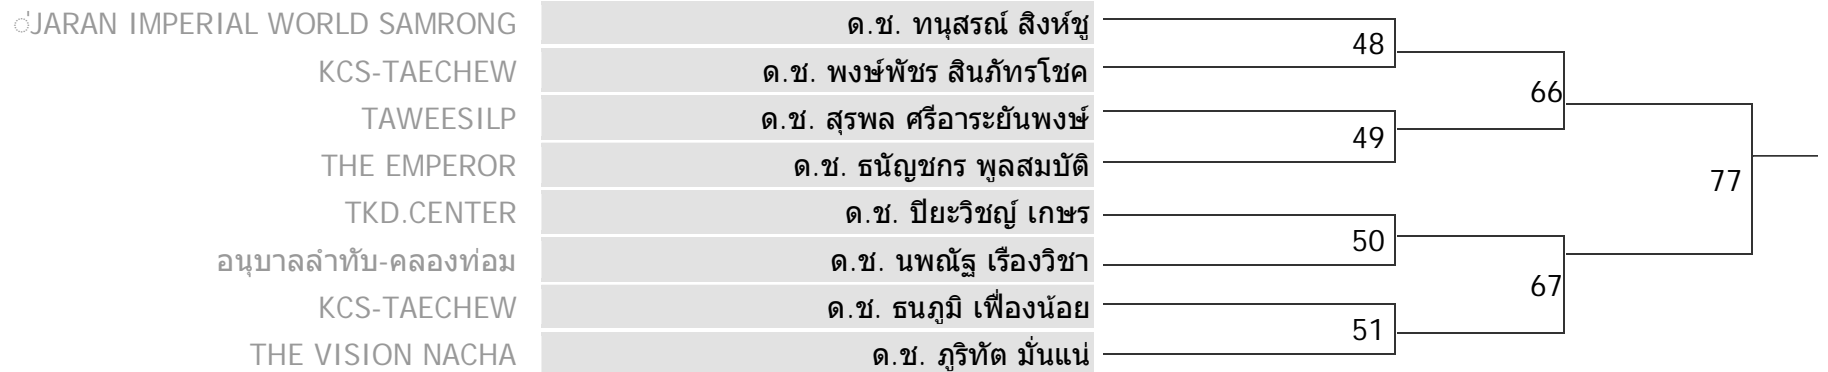

CLASS A (Open)

ประเภท ยวชน ชาย / 9-10 ปี

รุ่น E | รุ่นน้ำหนักระหว่าง 31-35 กิโลกรัม