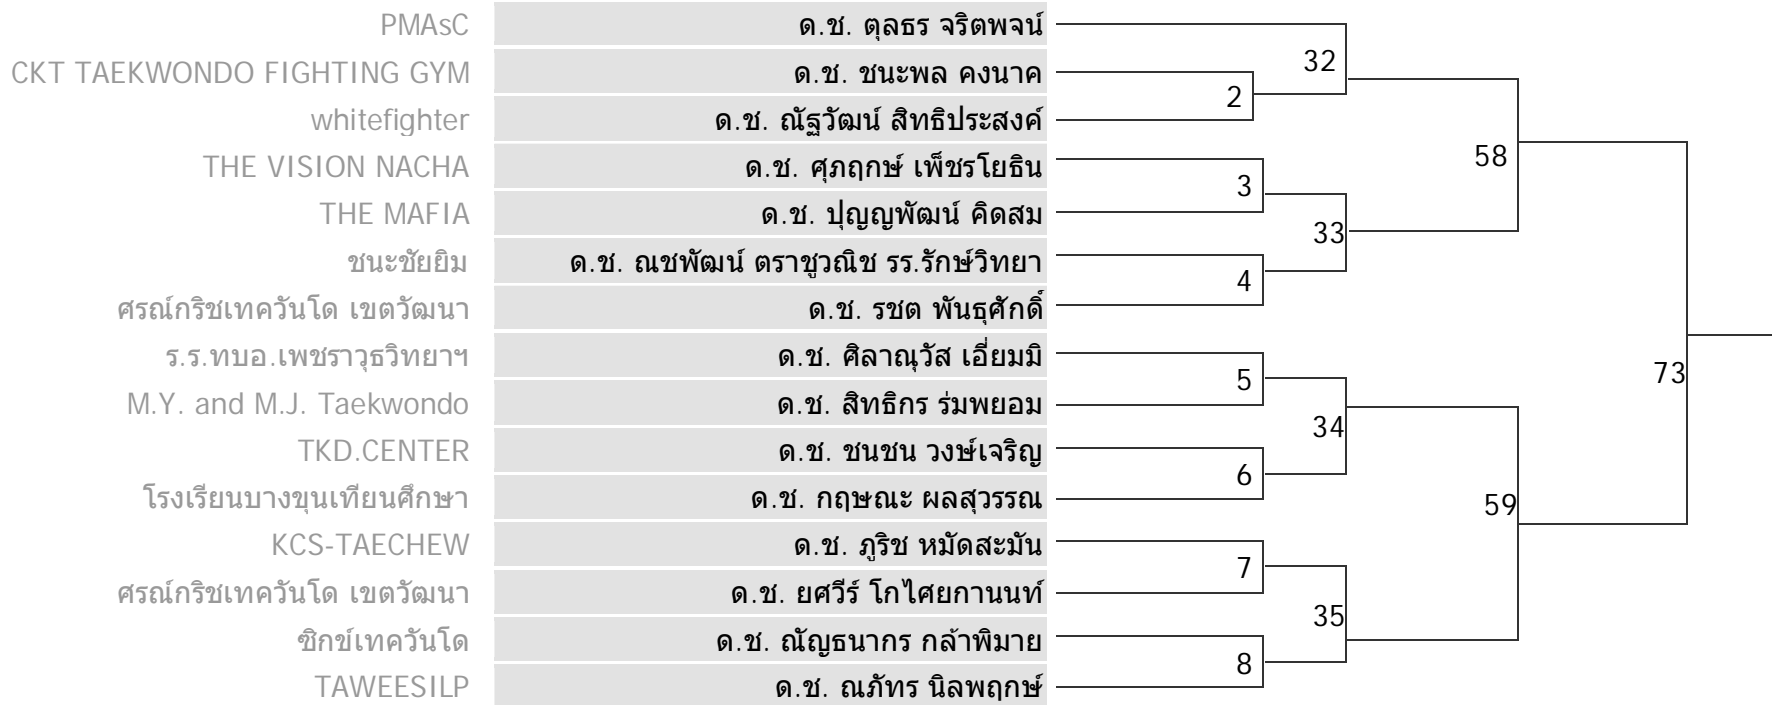

CLASS A (Open)

ประเภท ยวชน ชาย / 9-10 ปี

รุ่น A | รุ่นน้ำหนักไม่เกิน 23 กิโลกรัม