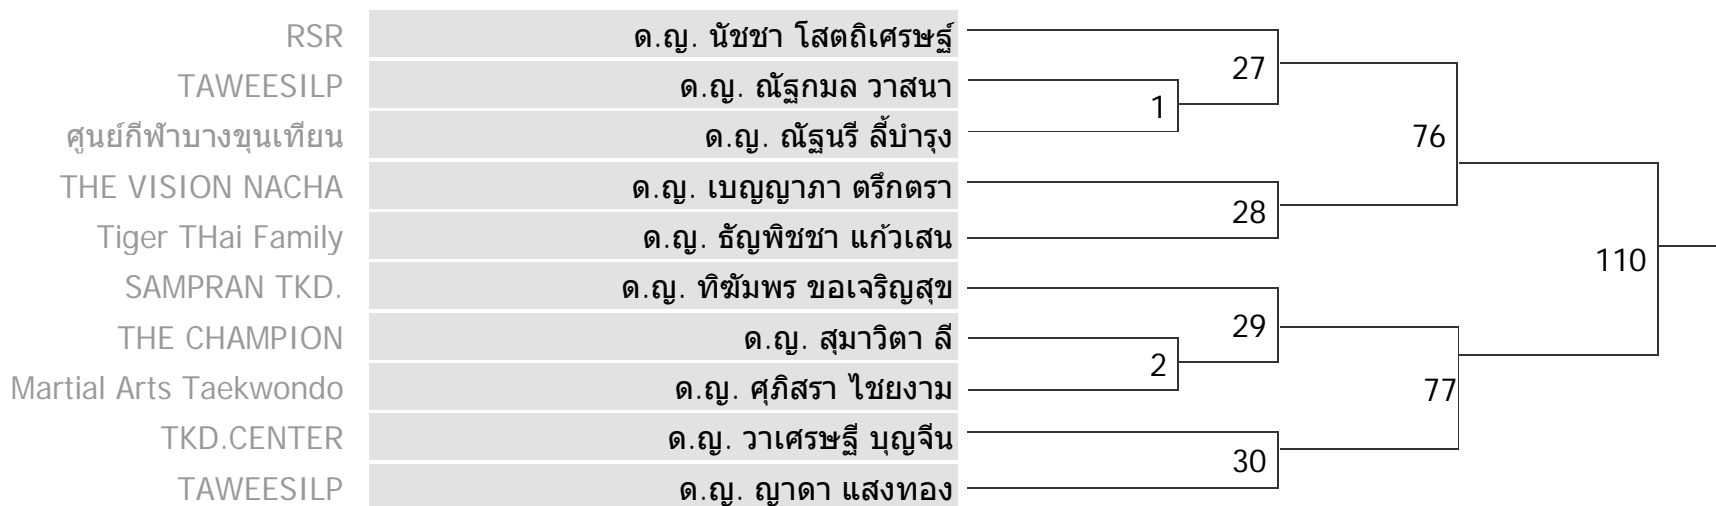

CLASS A (Open)

ประเภท ยวชน หญิง / 9-10 ปี

รุ่น C | รุ่นน้ำหนักระหว่าง 25-28 กิโลกรัม