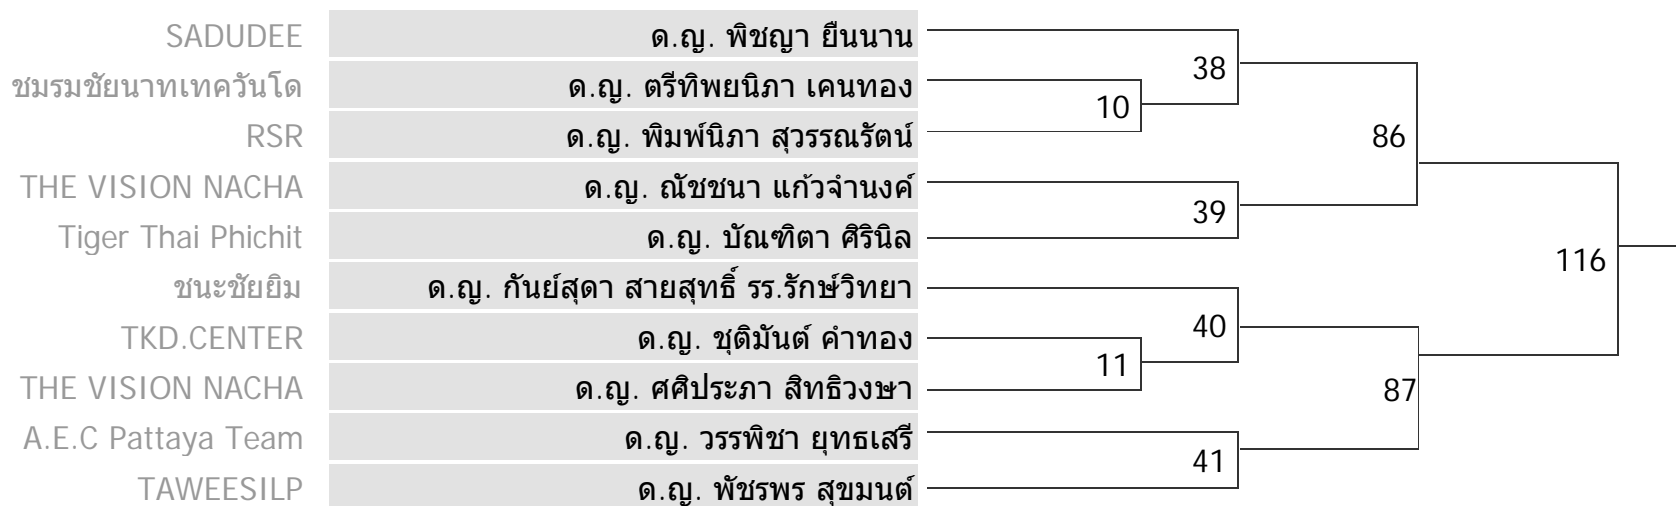

CLASS A (Open)

ประเภท ยวชน หญิง / 11-12 ปี

รุ่น D | รุ่นน้ำหนักระหว่าง 32-35 กิโลกรัม