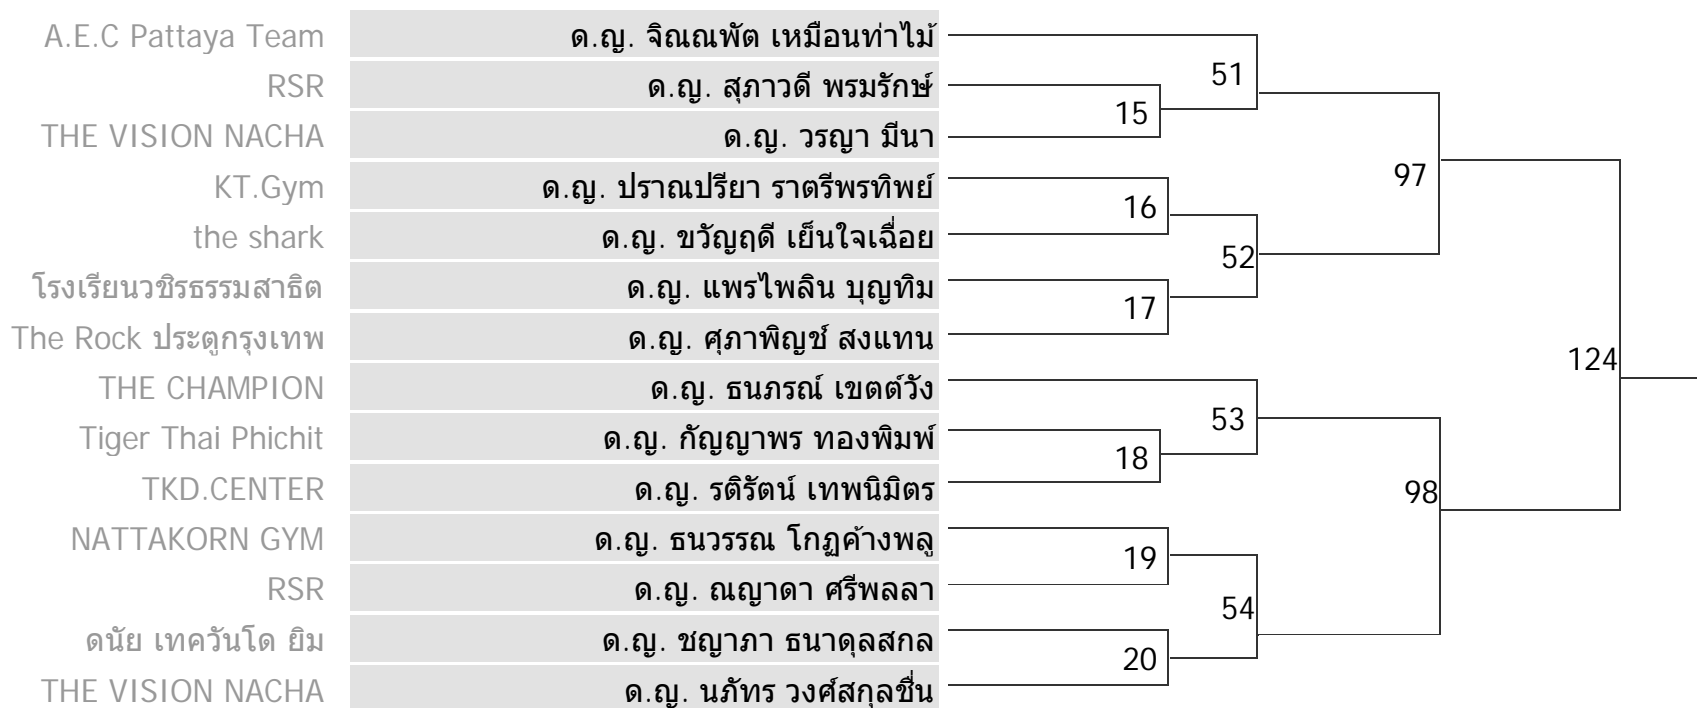

CLASS A (Open)

ประเภท ยวชน หญิง / 13-14 ปี

รุ่น C | รุ่นน้ำหนักระหว่าง 35-38 กิโลกรัม

CLASS A (Open)

ประเภท ยวชน หญิง / 13-14 ปี

รุ่น D | รุ่นน้ำหนักระหว่าง 38-41 กิโลกรัม

CLASS A (Open)

ประเภท ยวชน หญิง / 13-14 ปี