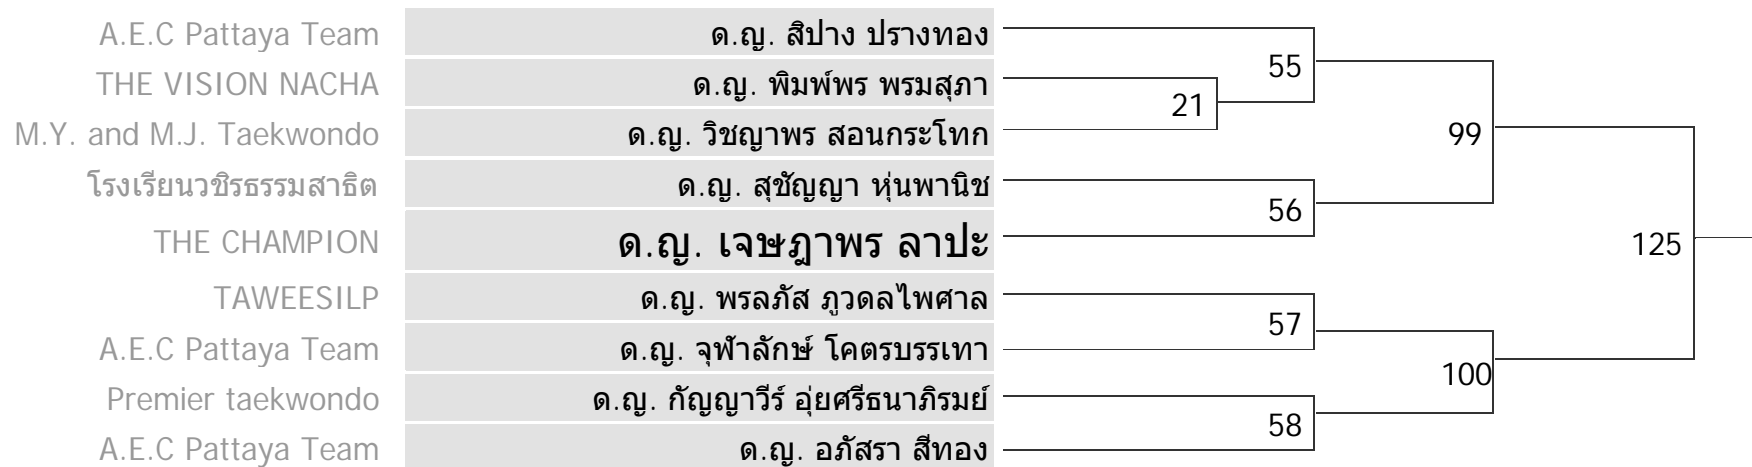

CLASS A (Open)

ประเภท ยวชน หญิง / 13-14 ปี

รุ่น E | รุ่นน้ำหนักระหว่าง 41-45 กิโลกรัม