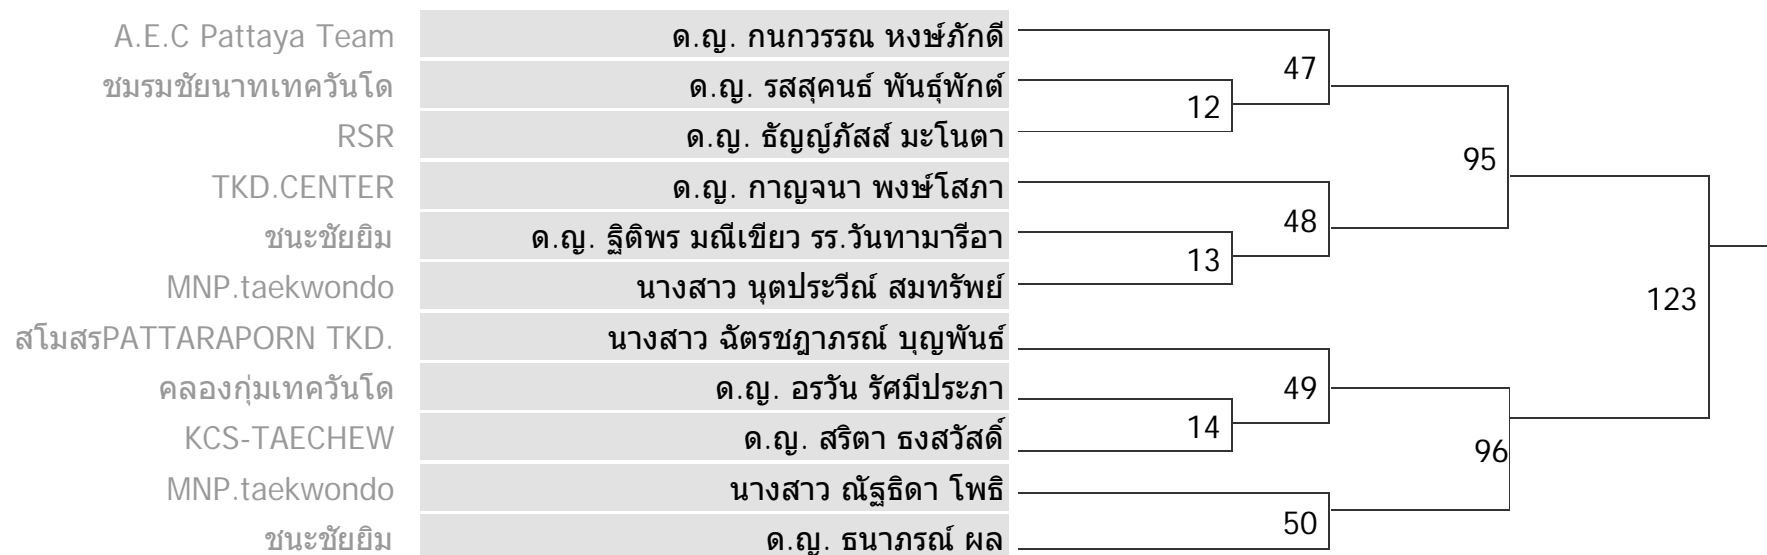

CLASS A (Open)

ประเภท ยวชน หญิง / 13-14 ปี

รุ่น C | รุ่นน้ำหนักระหว่าง 35-38 กิโลกรัม