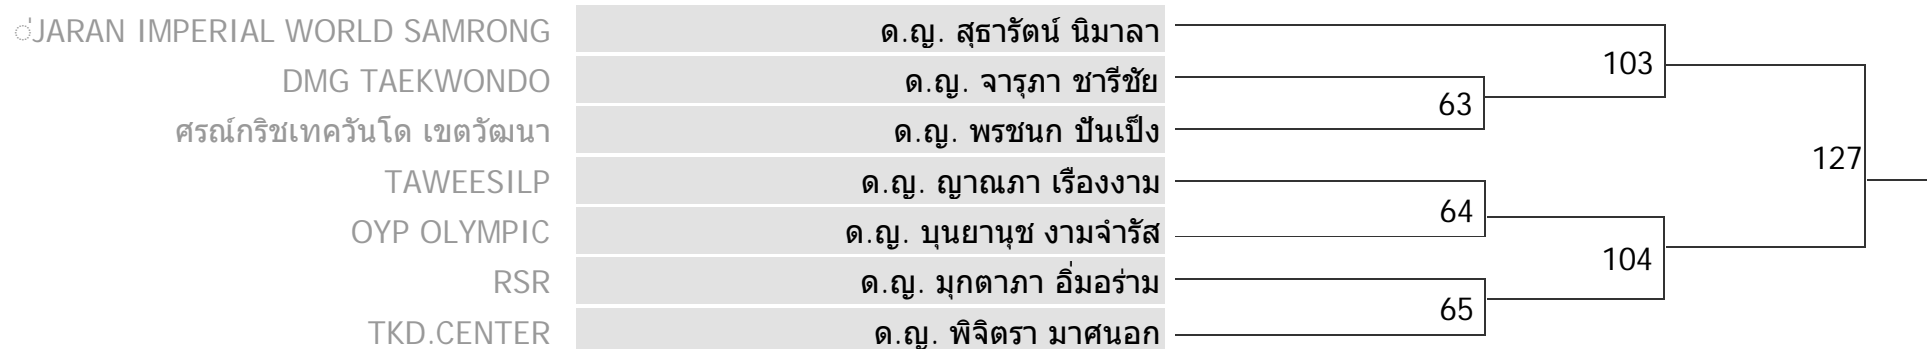

CLASS A (Open)

ประเภท ยวชน หญิง / 13-14 ปี

รุ่น G | รุ่นน้ำหนักระหว่าง 49-53 กิโลกรัม