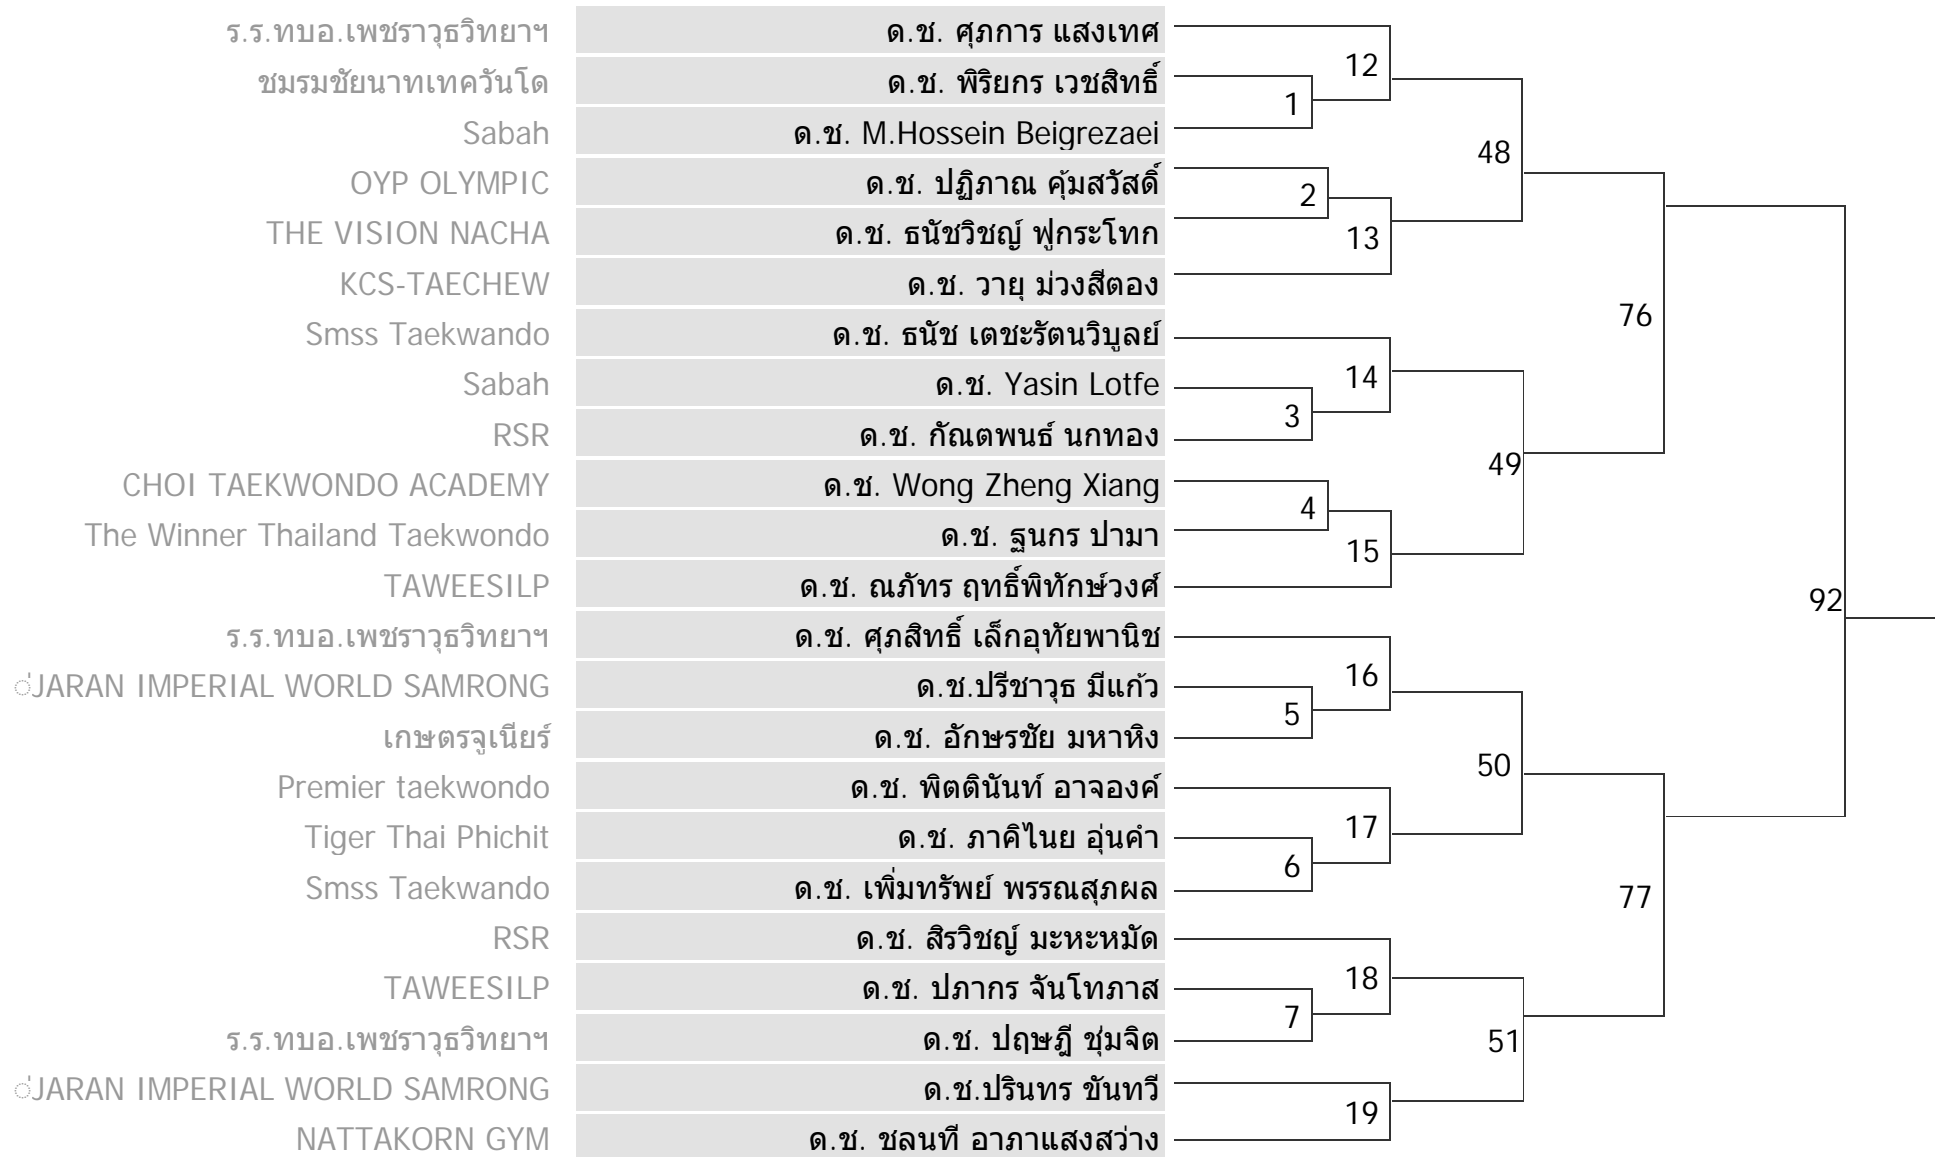

CLASS A (Open)

ประเภท ยูวชน ชาย / 13-14 ปี

รุ่น A | รุ่นน้ำหนักไม่เกิน 35 กิโลกรัม