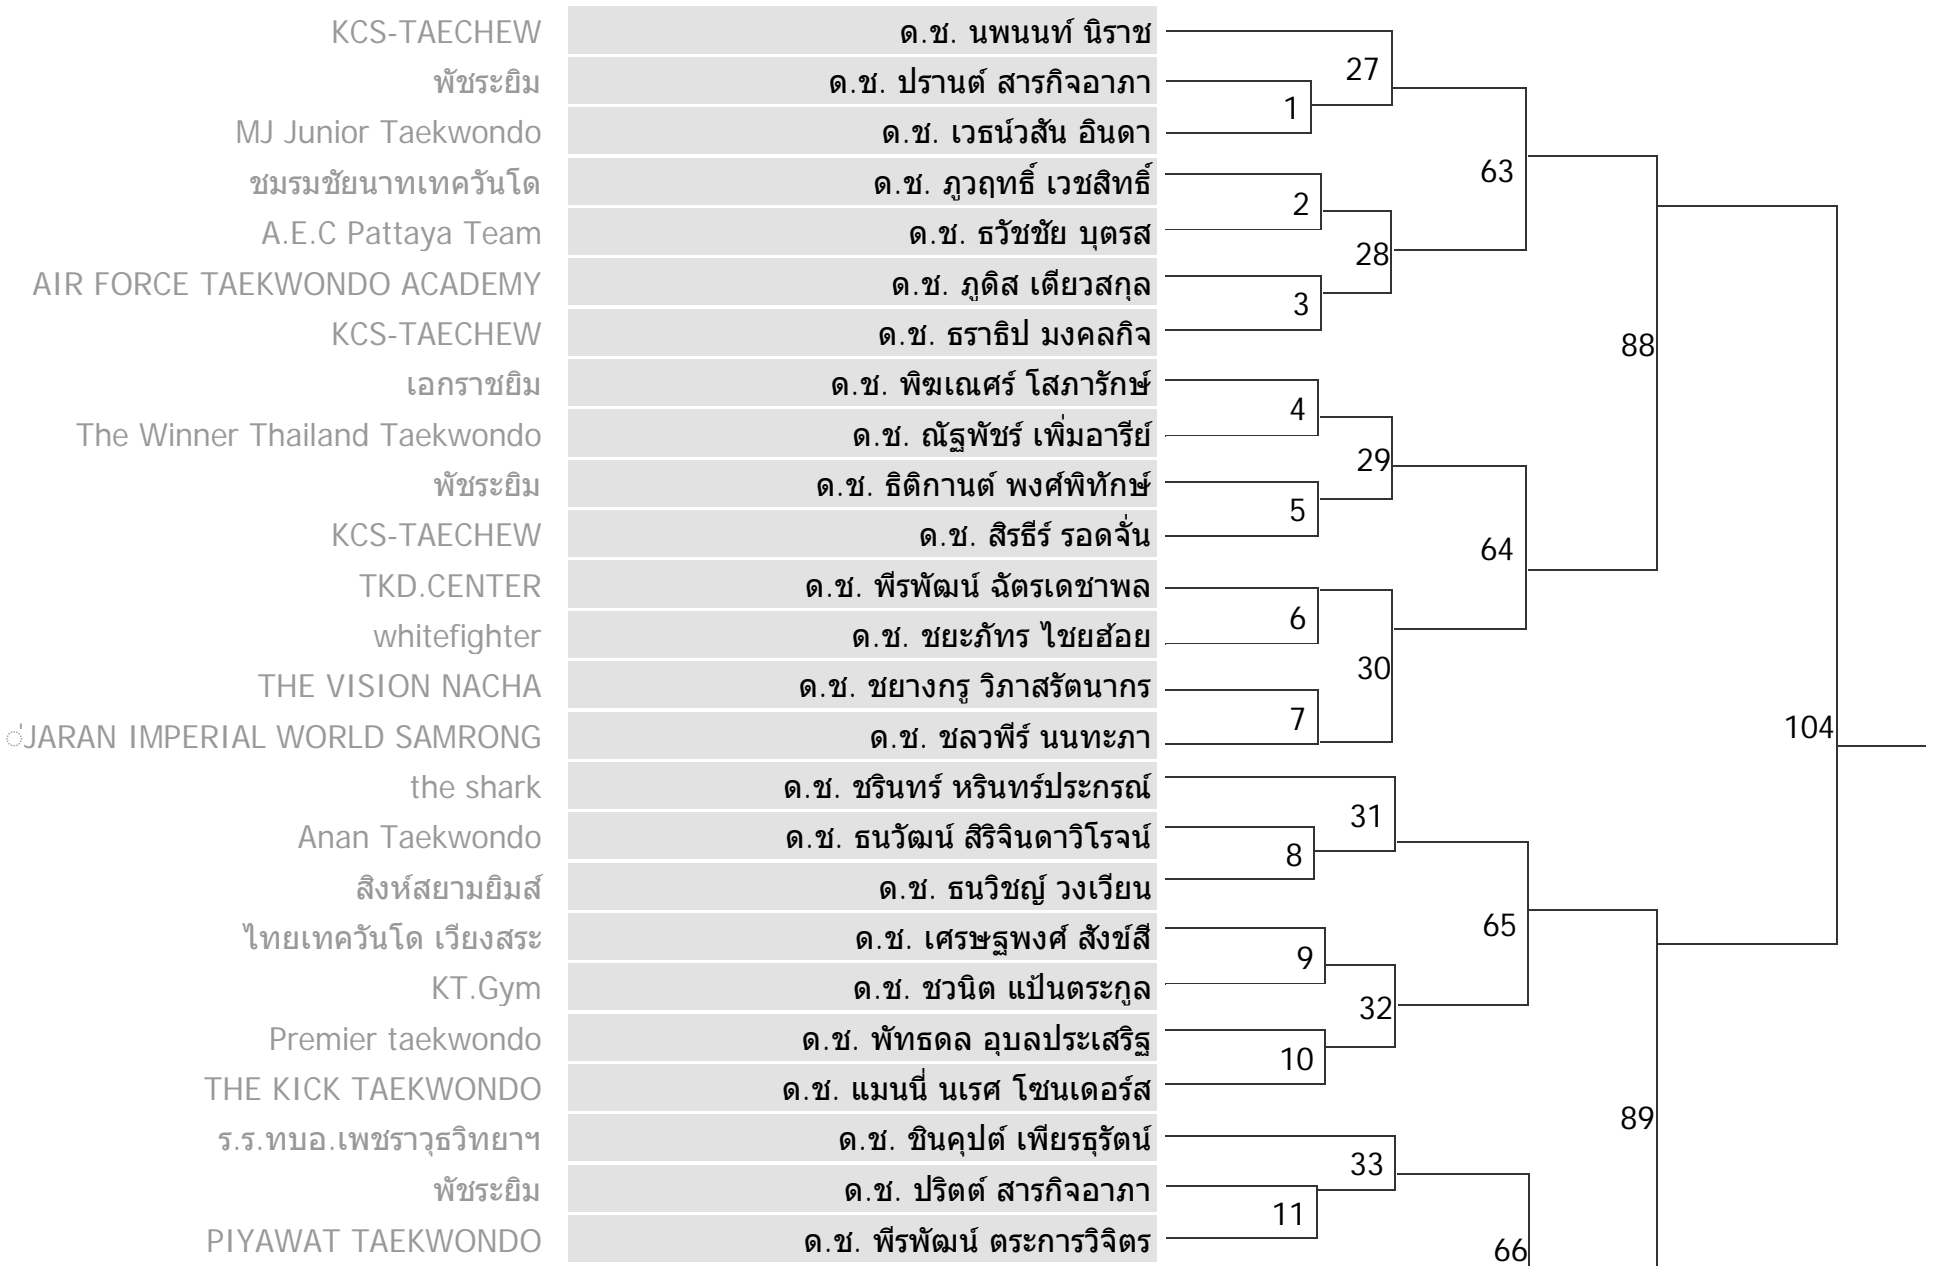

CLASS A (Open)

ประเภท ยวชน ชาย / 11-12 ปี

รุ่น B | รุ่นน้ำหนักระหว่าง 25-29 กิโลกรัม