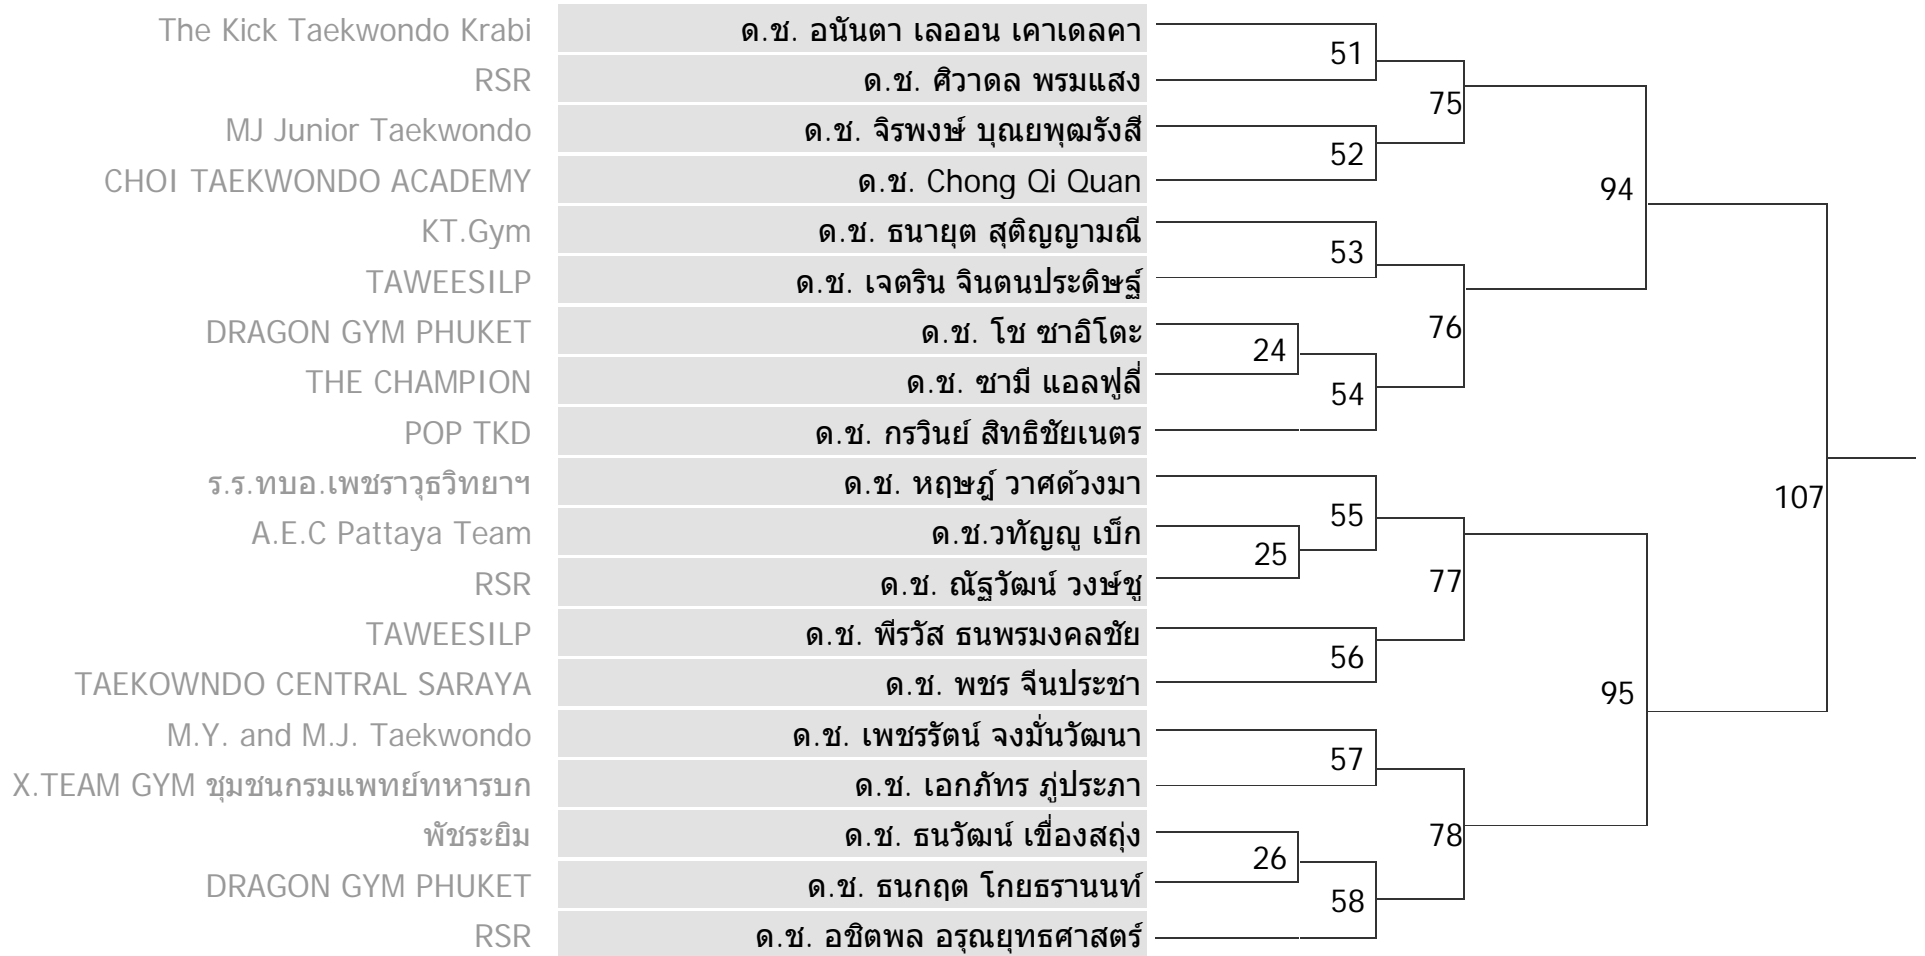

CLASS A (Open)

ประเภท ยูวชน ชาย / 11-12 ปี

รุ่น E | รุ่นน้ำหนักระหว่าง 35-38 กิโลกรัม