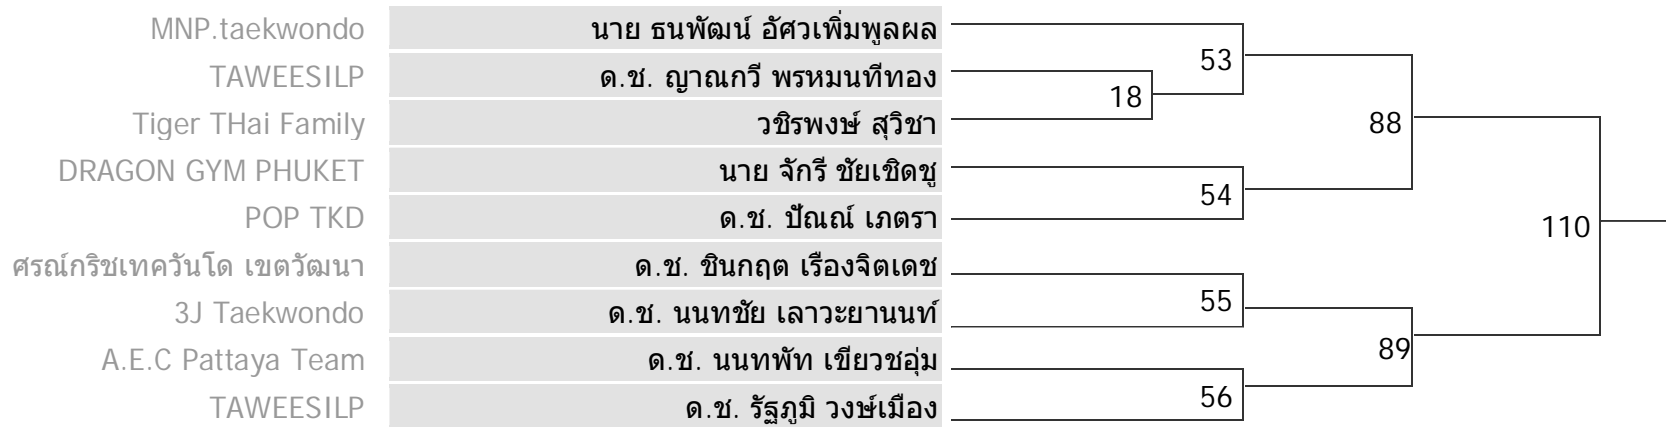

CLASS B มือใหม่

ประเภท ยวชน ชาย / 13-14 ปี

รุ่น A | รุ่นน้ำหนักไม่เกิน 35 กิโลกรัม