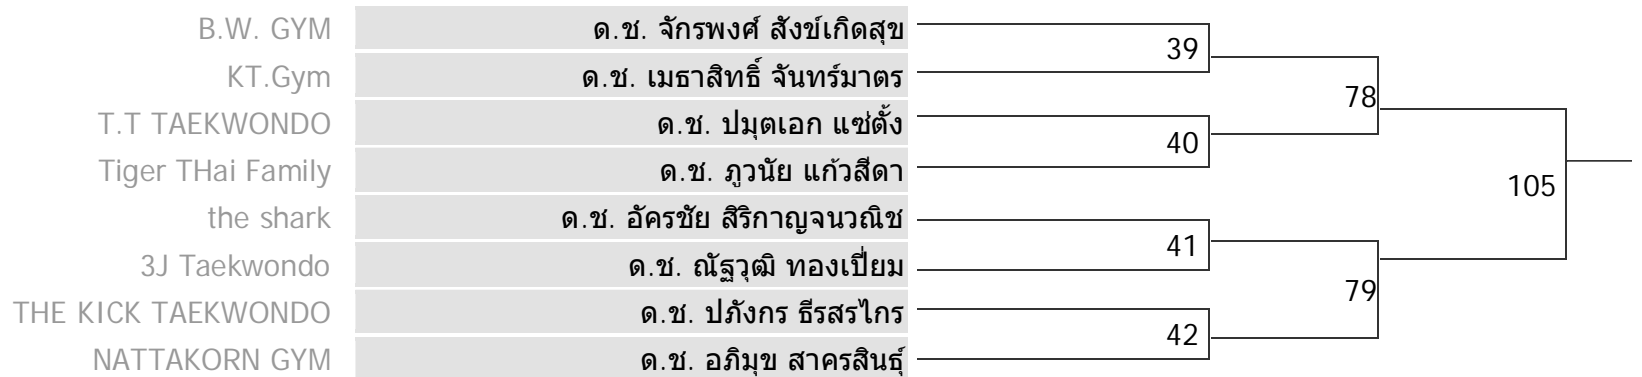

CLASS B มือใหม่

ประเภท ยวชน ชาย / 11-12 ปี

รุ่น D | รุ่นน้ำหนักระหว่าง 32-35 กิโลกรัม