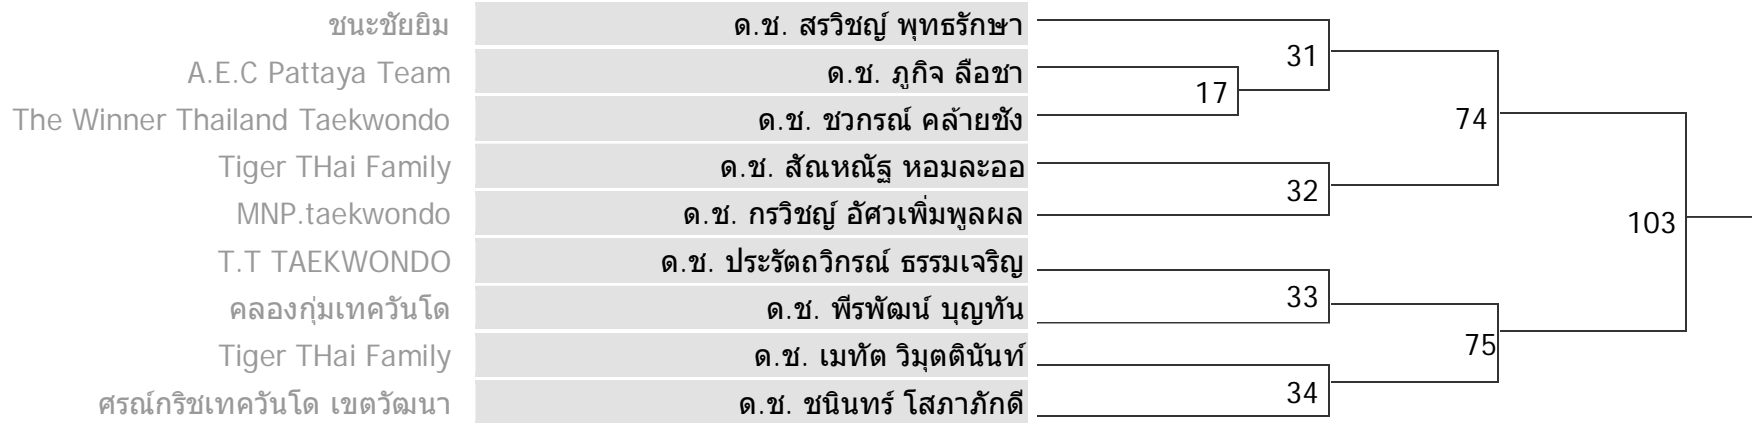

CLASS B มือใหม่

ประเภท ยูวชน ชาย / 11-12 ปี

รุ่น B | รุ่นน้ำหนักระหว่าง 25-29 กิโลกรัม