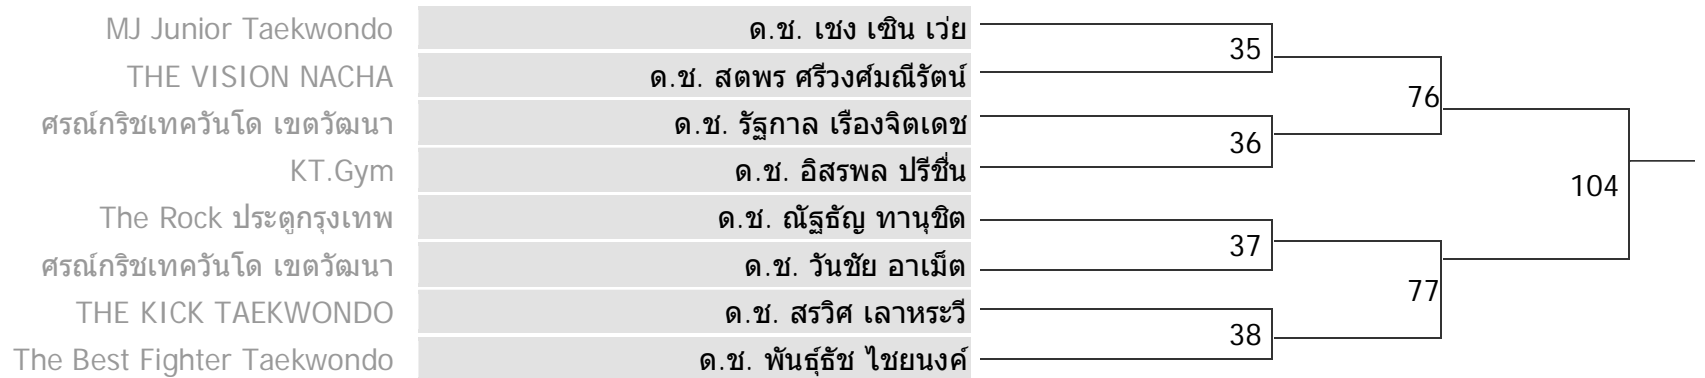

102

CLASS B มือใหม่

ประเภท ยูวชน ชาย / 11-12 ปี

รุ่น B | รุ่นน้ำหนักระหว่าง 25-29 กิโลกรัม

CLASS B มือใหม่

ประเภท ยูวชน ชาย / 11-12 ปี

รุ่น C | รุ่นน้ำหนักระหว่าง 29-32 กิโลกรัม

CLASS B มือใหม่