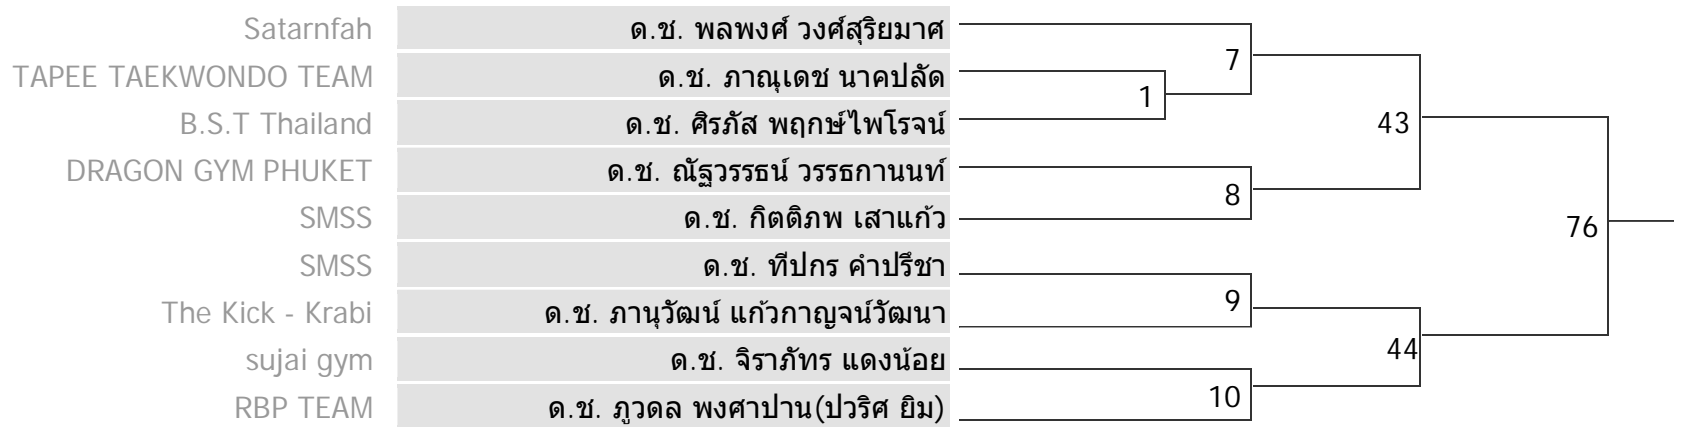

CLASS A (Open)

ประเภท ยูวชน ชาย / 9-10 ปี

รุ่น E | น้ำหนักเกิน 29 กก.แต่ไม่เกิน 32 กก.