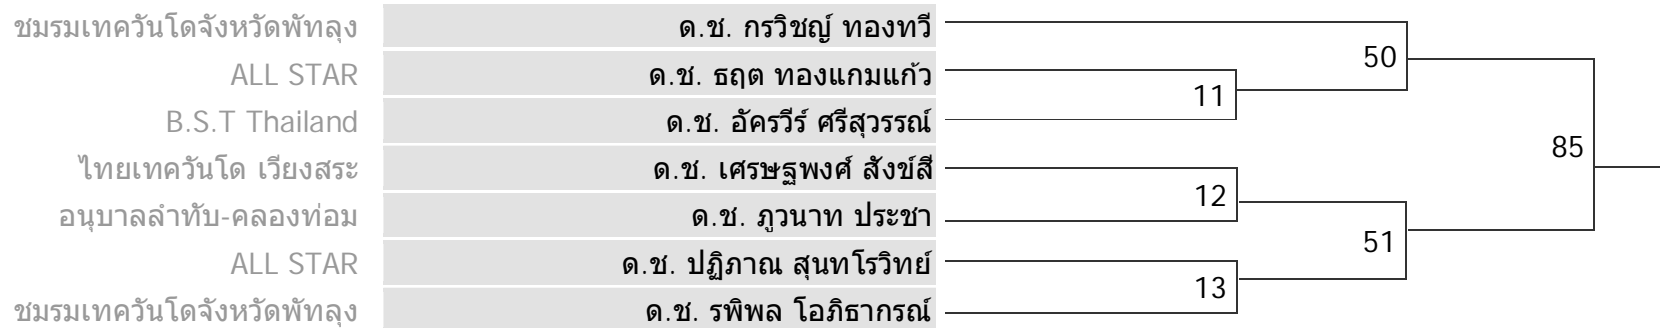

CLASS A (Open)

ประเภท ยวชน ชาย / 11-12 ปี

รุ่น A | น้ำหนักไม่เกิน 30 กก.