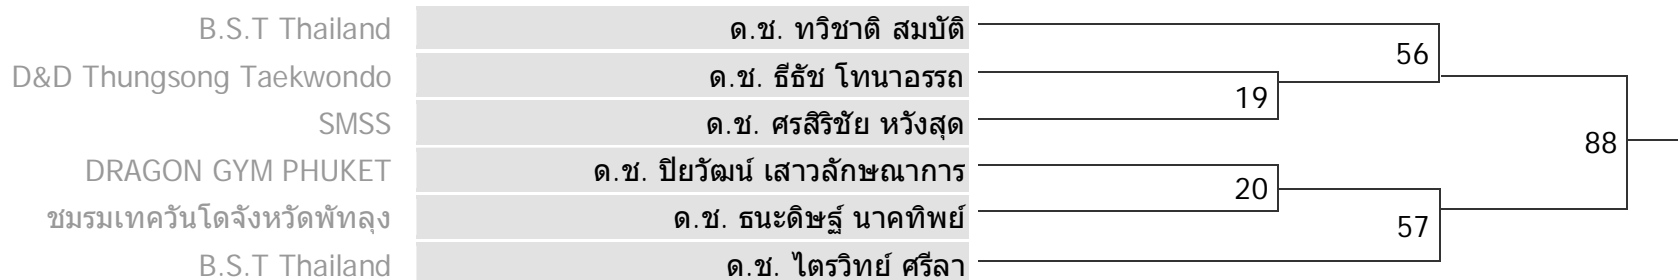

CLASS A (Open)

ประเภท ยวชน ชาย / 11-12 ปี

รุ่น D | น้ำหนักเกิน 36 แต่ไม่เกิน 39 กก.