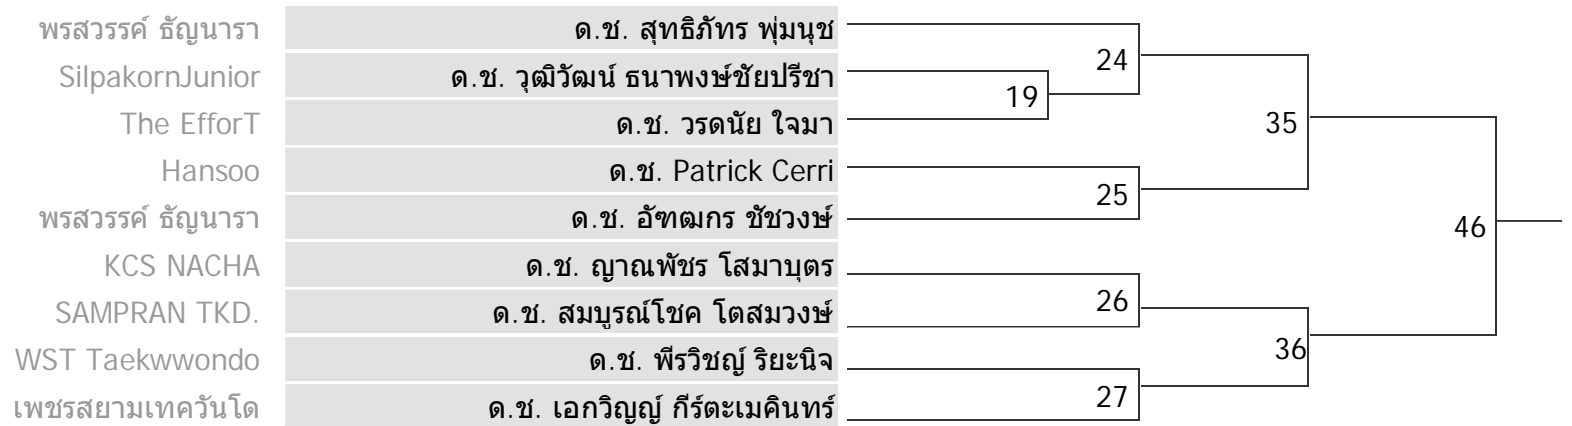

CLASS B มือใหม่

ประเภท ยูวชน ชาย / 9-10 ปี

รุ่น D | น้ำหนักเกิน 28 - 31 กก.