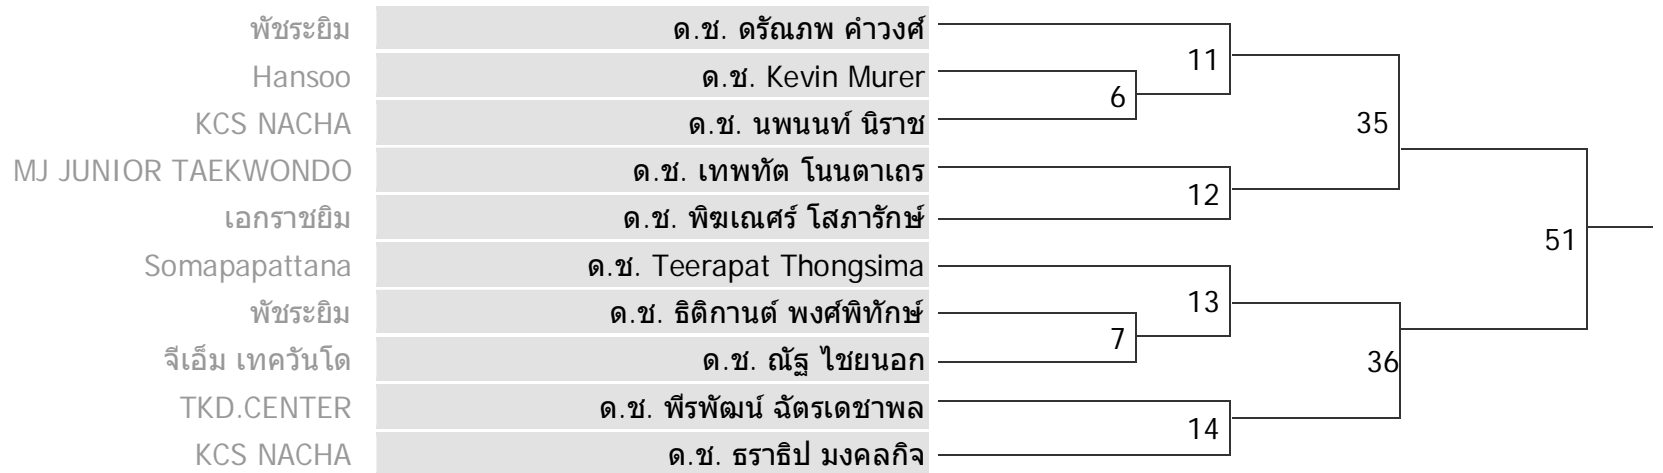

CLASS A (Open)

ประเภท ยูวชน ชาย / 11-12 ปี

รุ่น B | น้ำหนักเกิน 25 - 29 กก.