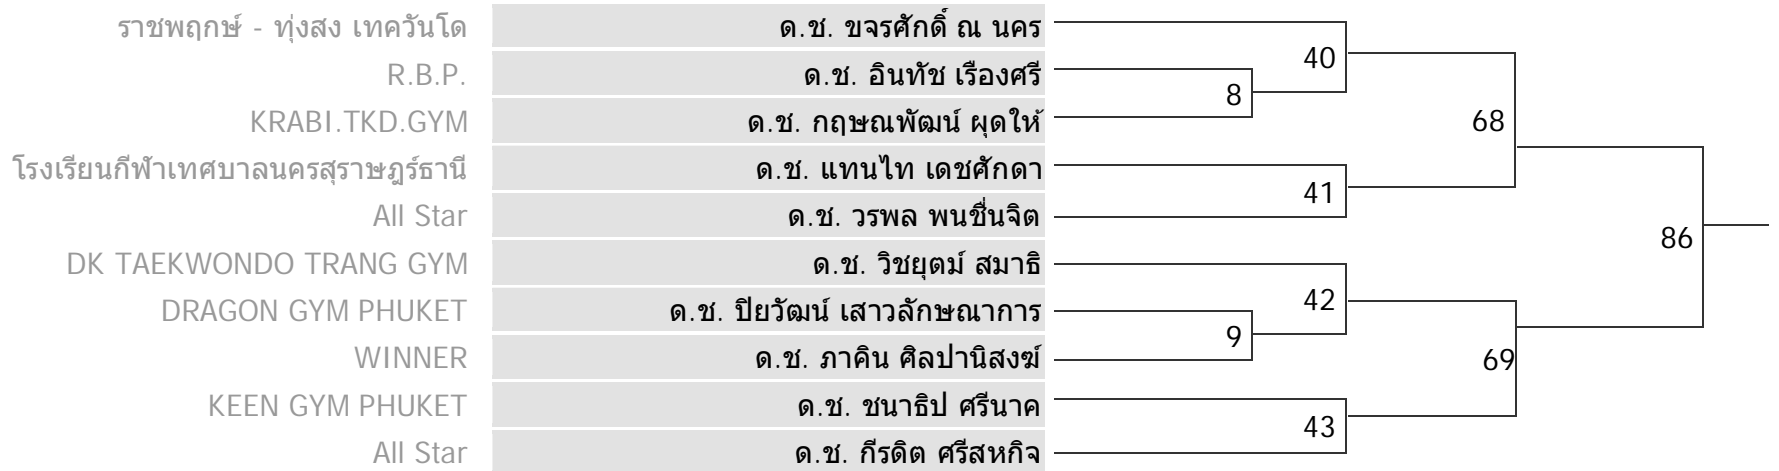

CLASS A (Open)

ประเภท ยวชน ชาย / 11-12 ปี

รุ่น E | น้ำหนัก 37-40 กก.