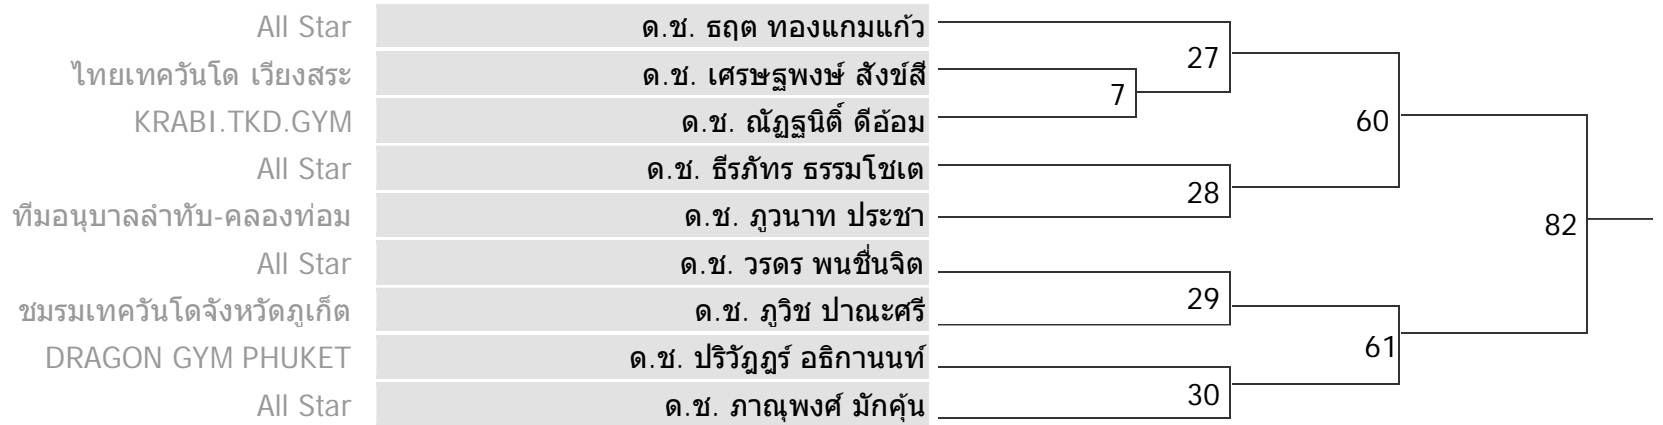

CLASS A (Open)

ประเภท ยวชน ชาย / 11-12 ปี

รุ่น A | น้ำหนักไม่เกิน 28 กก.