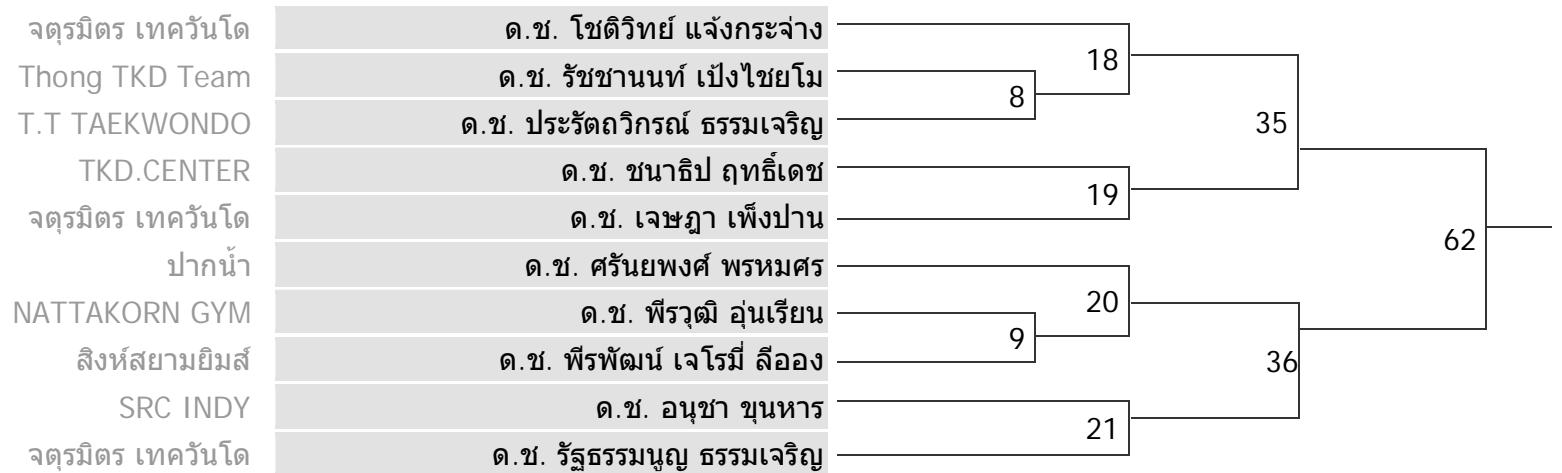

CLASS B มือใหม่

ประเภท ยูวชน ชาย / 9-10 ปี

รุ่น C | น้ำหนักเกิน 25 กก. แต่ไม่เกิน 27 กก.